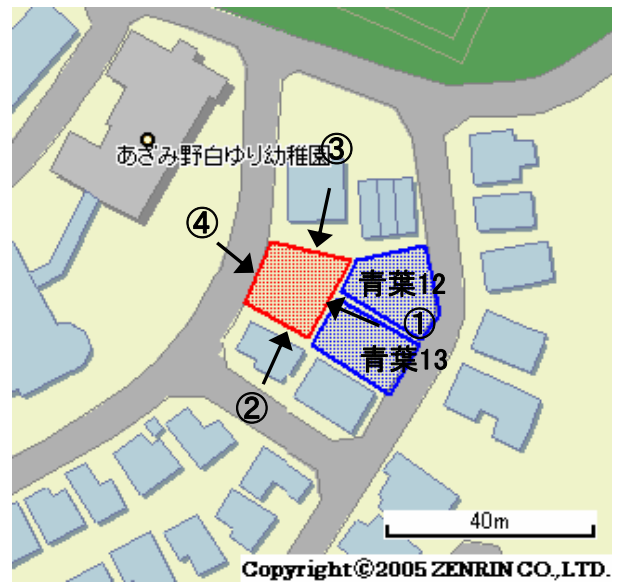

# 未利用土地利用案内

番号

青葉14

所在	青葉区大場町	住居表示	595番9	地番	595番9外	面積(実測)	240.55㎡
----	--------	------	-------	----	--------	--------	---------

づく令に基 制限	都市計画法	都市計画区域	市街化区域	用途地域	第一種低層住居
	建築基準法	建ぺい率/容積率	40/80	高度地域	第1種高度地区
	その他制限			防火地域	なし

## 1 位置図・案内図 (○が所在地)

許諾番号(Z06B-第2482号)

## 2 現況写真