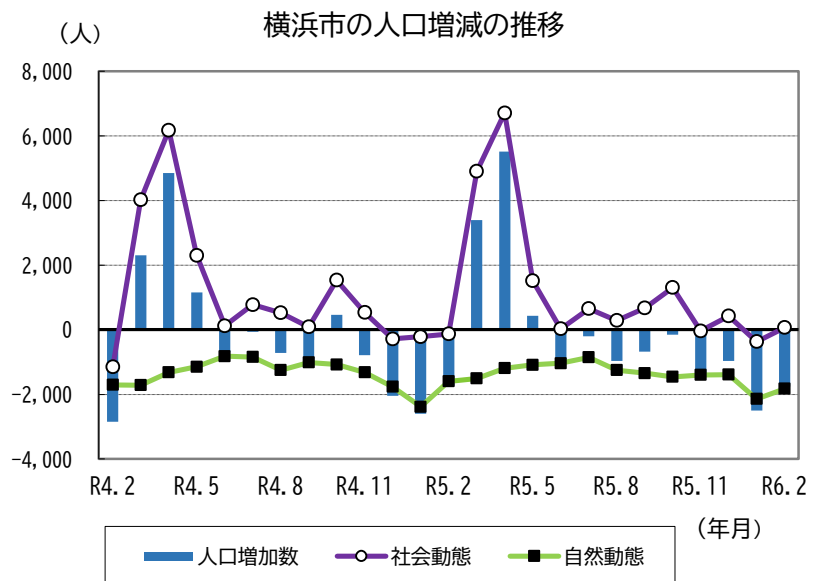

1 横浜市の世帯数と人口

令和6年3月1日現在推計

区分	世帯数	人口			1世帯 当たり 人員	面積 (km ²)	人口 密度 (人/km ²)	届出による 前月比増減		前年同月 比の増減
		総数	男	女				世帯数	人口	
横浜市	1,799,059	3,764,961	1,855,822	1,909,139	2.09	438.01	8,596	-166	-1,757	-310
鶴見区	148,354	295,336	152,358	142,978	1.99	33.22	8,890	-12	-166	575
神奈川区	133,767	249,608	126,921	122,687	1.87	23.73	10,519	35	109	1,221
西区	59,119	106,259	53,745	52,514	1.80	7.03	15,115	-47	-64	633
中区	87,788	152,081	77,156	74,925	1.73	21.74	6,995	-19	-50	1,146
南区	107,874	198,576	99,032	99,544	1.84	12.65	15,698	52	-9	1,355
港南区	97,356	213,069	103,437	109,632	2.19	19.90	10,707	12	-144	-910
保土ヶ谷区	100,928	205,348	100,564	104,784	2.03	21.93	9,364	-146	-276	-215
旭区	108,358	241,042	115,909	125,133	2.22	32.73	7,365	14	-126	-1,002
磯子区	79,863	164,755	80,956	83,799	2.06	19.05	8,649	-20	-127	-658
金沢区	90,488	194,176	94,151	100,025	2.15	30.96	6,272	-50	-159	-1,291
港北区	181,192	363,105	180,911	182,194	2.00	31.40	11,564	11	-21	1,319
緑区	81,673	182,671	89,627	93,044	2.24	25.51	7,161	21	-27	213
青葉区	135,678	308,519	148,606	159,913	2.27	35.22	8,760	-115	-276	-1,548
都筑区	88,463	215,076	105,054	110,022	2.43	27.87	7,717	17	-152	71
戸塚区	125,258	282,565	137,577	144,988	2.26	35.79	7,895	-27	-198	-587
栄区	54,415	120,707	58,495	62,212	2.22	18.52	6,518	5	-37	-14
泉区	64,333	150,684	72,820	77,864	2.34	23.58	6,390	79	38	-530
瀬谷区	54,152	121,384	58,503	62,881	2.24	17.17	7,070	24	-72	-88

* 面積は、国土地理院の「全国都道府県市区町村別面積調」(令和5年10月1日時点)を使用しています。

2 世帯数及び人口の推移

区分	世帯数	人口
元年10月1日	1,710,900	3,748,781
2年10月1日	1,753,081	3,777,491
3年10月1日	1,767,218	3,775,352
4年10月1日	1,781,879	3,771,961
5年10月1日	1,799,480	3,771,766
直近12か月の推移		
5年3月1日	1,781,461	3,765,271
5年4月1日	1,790,597	3,768,664
5年5月1日	1,796,344	3,774,180
5年6月1日	1,797,824	3,774,611
5年7月1日	1,798,172	3,773,602
5年8月1日	1,798,832	3,773,403
5年9月1日	1,798,741	3,772,440
5年10月1日	1,799,480	3,771,766
5年11月1日	1,800,370	3,771,611
5年12月1日	1,800,294	3,770,179
6年1月1日	1,800,110	3,769,220
6年2月1日	1,799,225	3,766,718
6年3月1日	1,799,059	3,764,961