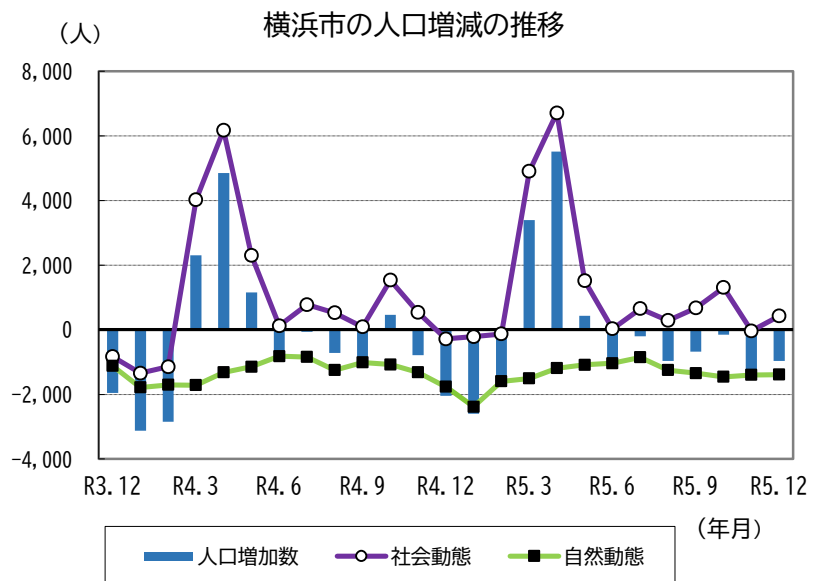

* 面積は、国土地理院の「全国都道府県市区町村別面積調」(令和5年10月1日時点)を使用しています。

2 世帯数及び人口の推移

区分	世帯数	人口
元年10月1日	1,710,900	3,748,781
2年10月1日	1,753,081	3,777,491
3年10月1日	1,767,218	3,775,352
4年10月1日	1,781,879	3,771,961
5年10月1日	1,799,480	3,771,766
直近12か月の推移		
5年1月1日	1,782,399	3,769,595
5年2月1日	1,781,426	3,766,999
5年3月1日	1,781,461	3,765,271
5年4月1日	1,790,597	3,768,664
5年5月1日	1,796,344	3,774,180
5年6月1日	1,797,824	3,774,611
5年7月1日	1,798,172	3,773,602
5年8月1日	1,798,832	3,773,403
5年9月1日	1,798,741	3,772,440
5年10月1日	1,799,480	3,771,766
5年11月1日	1,800,370	3,771,611
5年12月1日	1,800,294	3,770,179
6年1月1日	1,800,110	3,769,220