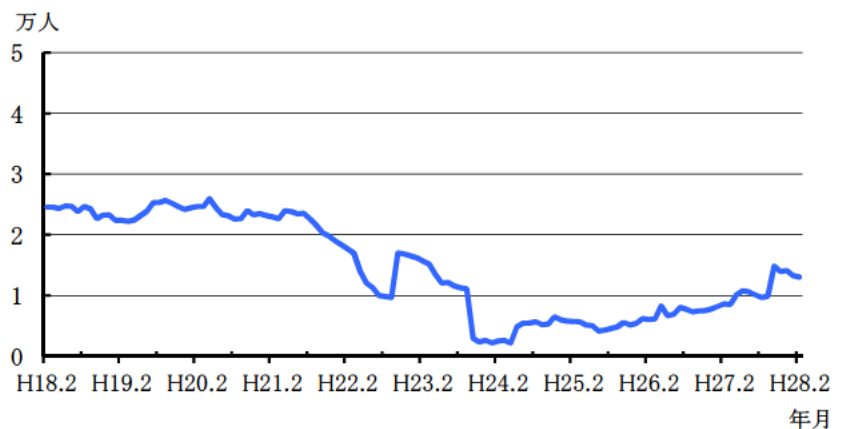

2 世帯数及び人口の推移

区 分	世 帯 数	人 口
23年10月1日	1,594,871	3,691,693
24年10月1日	1,606,472	3,697,006
25年10月1日	1,617,839	3,702,551
26年10月1日	1,631,395	3,710,008
27年10月1日	1,645,618	3,724,844
27年2月1日	1,632,451	3,710,824
27年9月1日	1,646,676	3,719,589
27年10月1日	1,645,618	3,724,844
27年11月1日	1,646,768	3,725,503
27年12月1日	1,646,791	3,725,758
28年1月1日	1,646,348	3,724,695

人口の対前年同月比増加数の推移

- 平成27年10月1日の世帯数と人口は、平成28年10月26日に総務省統計局において公表された平成27年国勢調査人口等基本集計結果（確定値）です。
- 世帯数と人口は、国勢調査結果（確定値）を基礎とし、住民基本台帳法及び戸籍法の定める届出等の増減を加減して推計しました。
- 市域面積は、平成27年7月3日現在の本市数値で、小数第3位を四捨五入しています。