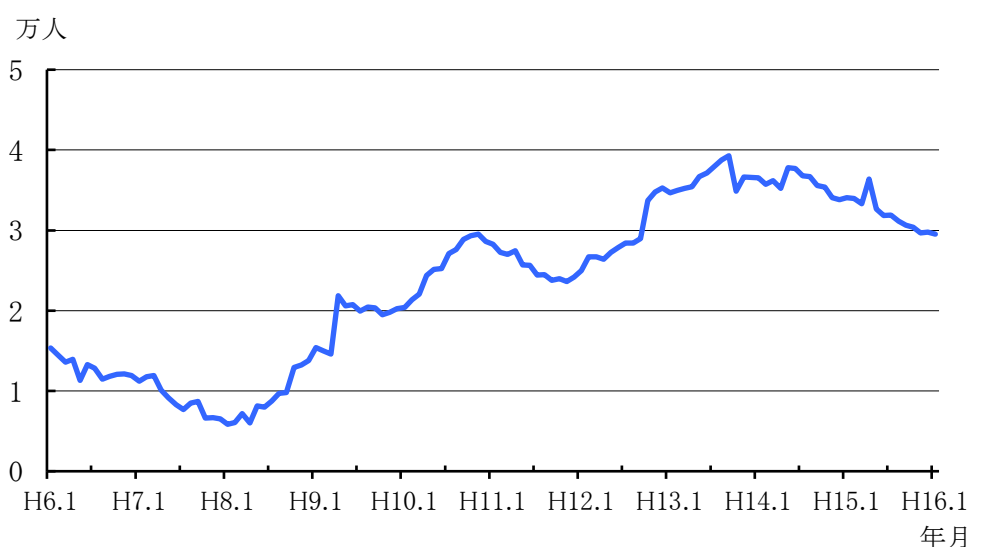

2 世帯数及び人口の推移

区 分	世 帯 数	人 口
10年10月1日	1,327,406	3,368,939
11年10月1日	1,351,166	3,392,937
12年10月1日	1,370,346	3,426,651
13年10月1日	1,401,917	3,461,690
14年10月1日	1,433,127	3,496,927
15年1月1日	1,437,754	3,503,182
15年8月1日	1,458,683	3,524,358
15年9月1日	1,459,743	3,526,183
15年10月1日	1,461,030	3,527,295
15年11月1日	1,463,235	3,529,970
15年12月1日	1,464,743	3,531,881

人口の対前年同月比増加数の推移

* 世帯数と人口は、総務省公表の国勢調査結果を基礎として住民基本台帳法、外国人登録法及び戸籍法の定める届出等の増減を加減して推計したものです。

* 市域面積は、平成15年10月27日現在の本市数値で、小数第3位を四捨五入しています。