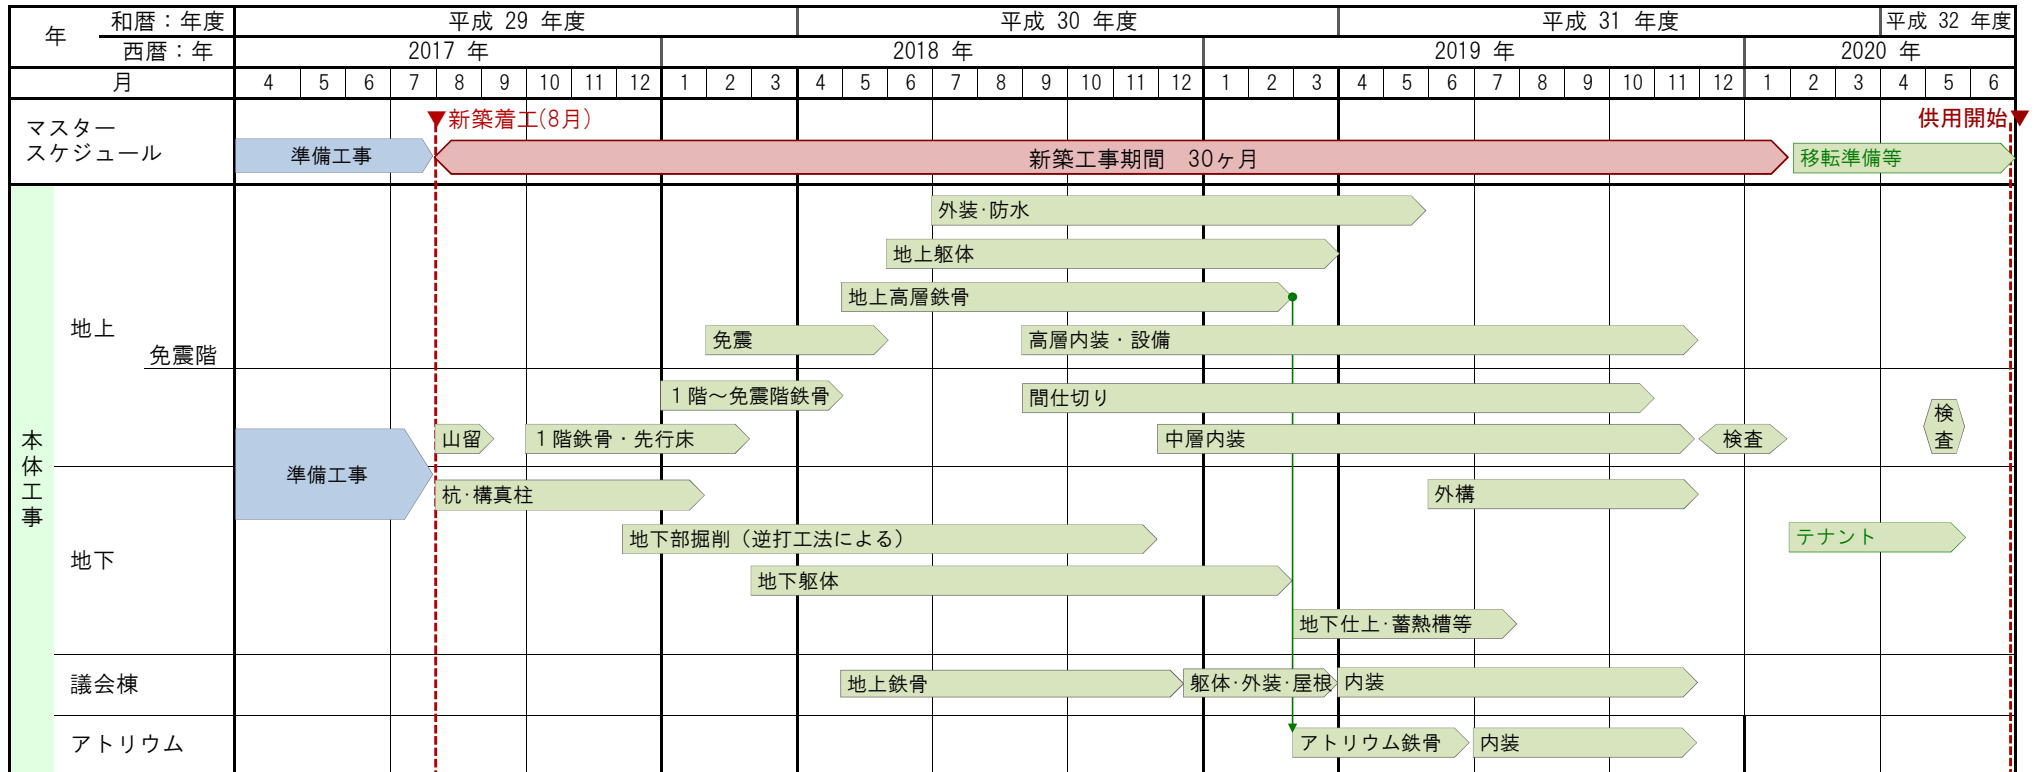

横浜市市庁舎移転新築工事 全体工程表

平成30年12月現在

※工程は現時点での予定です。