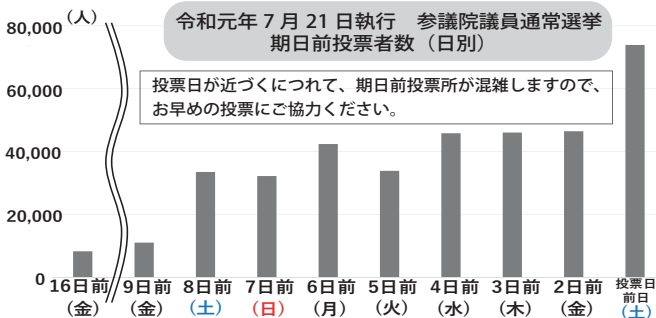

7月10日(日) 参議院議員通常選挙

あさ7時からよる8時まで

投票日に投票に行けない方は、期日前投票所へ!

期日前投票

投票日当日、仕事やレジャー等で投票に行けないことを理由として期日前投票ができます。

投票場所・日時の確認

期日前投票ができるのは、下記の投票所です。
投票所ごとに、期日前投票ができる期間・時間が異なります。

請求書(兼宣誓書)を記入

同封の「投票のご案内」裏面の「請求書(兼宣誓書)」に氏名・生年月日等をあらかじめご記入ください。

期日前投票所へ!

記入した「請求書(兼宣誓書)」を持参するとスムーズに受付ができます。
本人確認書類は、持参不要です。

※選挙公報(選挙区・比例代表)は、神奈川県ホームページからも閲覧できます。

【ご案内】

- ・臨時期日前投票所が、「瀬谷区民文化センター あじさいプラザ」に変更となっているため、ご注意ください。
なお、投票に来られた方への駐車場の用意はありませんので、混雑防止のため、公共交通機関をご利用ください。
- ・瀬谷区総合庁舎の駐車場が利用できますが、駐車スペースに限りがありますので、ご注意ください。

期日前投票所	瀬谷区総合庁舎 5階会議室 (瀬谷区二ツ橋町190)	瀬谷区民文化センター あじさいプラザ会議室ABC (ライブゲート瀬谷3階・瀬谷区瀬谷4-4-10)
投票期間	6月23日(木)～7月9日(土)	7月2日(土)～7月9日(土)
投票時間	あさ8時30分～よる8時	あさ9時30分～よる8時
交通	三ツ境駅(相鉄)徒歩10分	瀬谷駅(相鉄)徒歩1分
地図		

※期日前投票所は、投票日当日の投票所とは異なります。
投票日当日は、同封の「投票のご案内」に記載されている投票所へお越しください。

不在者投票・感染症対策は裏面をご覧ください