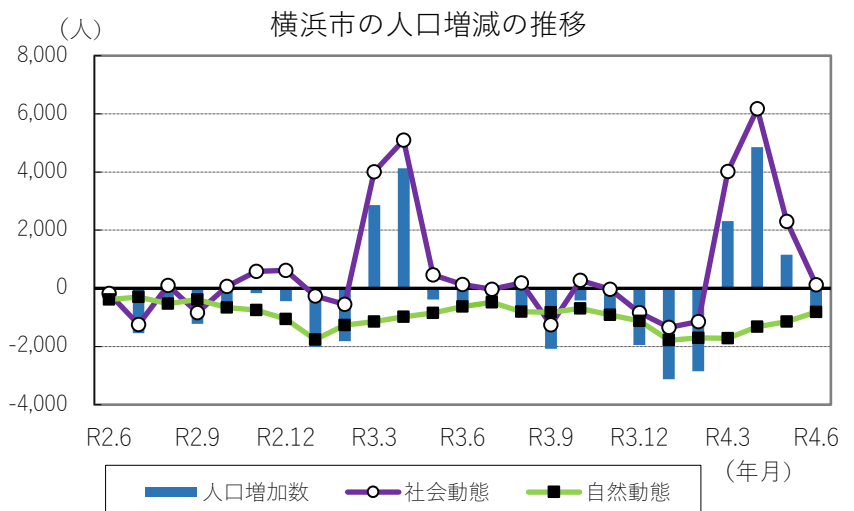

1 横浜市の世帯数と人口

令和4年7月1日現在推計

区分	世帯数	人口			1世帯 当たり 人員	面積 (km ²)	人口 密度 (人/km ²)	届出による 前月比増減		前年同月 比の増減
		総数	男	女				世帯数	人口	
横浜市	1,780,633	3,773,673	1,862,176	1,911,497	2.12	437.78	8,620	799	-696	-4,891
鶴見区	146,782	295,933	152,564	143,369	2.02	33.23	8,906	-5	-39	-889
神奈川区	132,137	248,993	126,959	122,034	1.88	23.72	10,497	46	-22	1,204
西区	58,097	105,308	53,154	52,154	1.81	7.03	14,980	55	59	501
中区	85,756	150,743	76,626	74,117	1.76	21.50	7,011	76	-4	-292
南区	105,862	197,975	98,715	99,260	1.87	12.65	15,650	48	-48	-21
港南区	96,944	214,790	104,571	110,219	2.22	19.90	10,793	26	-42	-458
保土ヶ谷区	100,168	206,245	101,054	105,191	2.06	21.93	9,405	16	-84	-1,257
旭区	107,767	242,871	117,005	125,866	2.25	32.73	7,420	71	-36	-1,110
磯子区	79,430	165,850	81,553	84,297	2.09	19.05	8,706	-25	-141	-581
金沢区	90,606	196,751	95,601	101,150	2.17	30.96	6,355	50	-78	-1,578
港北区	179,082	361,568	180,204	181,364	2.02	31.40	11,515	54	18	1,449
緑区	80,799	182,979	89,852	93,127	2.26	25.51	7,173	20	-107	-457
青葉区	135,033	310,757	149,858	160,899	2.30	35.22	8,823	18	-188	-428
都筑区	87,001	214,756	105,114	109,642	2.47	27.87	7,706	83	-71	28
戸塚区	124,074	283,686	138,134	145,552	2.29	35.79	7,926	107	38	-597
栄区	54,040	121,060	58,953	62,107	2.24	18.52	6,537	91	112	386
泉区	63,813	151,718	73,474	78,244	2.38	23.58	6,434	17	-90	-406
瀬谷区	53,242	121,690	58,785	62,905	2.29	17.17	7,087	51	27	-385

* 面積は、国土地理院の「全国都道府県市区町村別面積調」(令和4年4月1日時点)を使用しています。

2 世帯数及び人口の推移

区分	世帯数	人口
29年10月1日	1,673,662	3,733,234
30年10月1日	1,690,932	3,740,172
元年10月1日	1,710,900	3,748,781
2年10月1日	1,753,081	3,777,491
3年10月1日	1,767,218	3,775,352
3年7月1日	1,768,319	3,778,564
4年2月1日	1,764,924	3,768,902
4年3月1日	1,764,011	3,766,056
4年4月1日	1,772,142	3,768,363
4年5月1日	1,777,482	3,773,214
4年6月1日	1,779,834	3,774,369