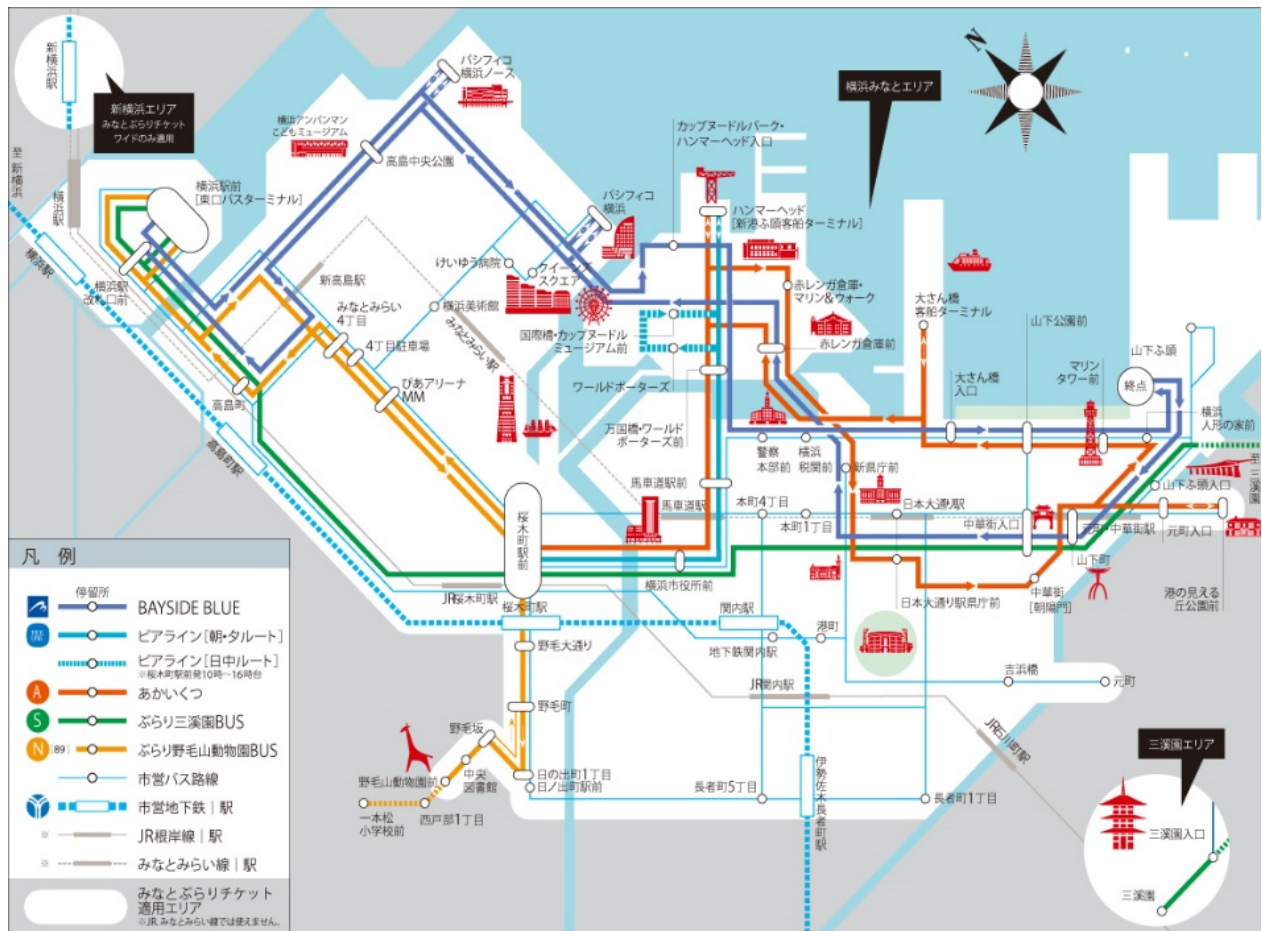

(1) 実施時期

令和3年12月20日（月）から令和3年12月26日（日）まで

(2) 臨時便の運行本数

日没以降、連節バス「BAYSIDE BLUE」は、平日8便（横浜駅前発4便、山下ふ頭発4便）、土休日10便（横浜駅前発5便、山下ふ頭発5便）、あかいくつは、平日6便、土休日7便、臨時便を運行し、運行時間を延長します。（時刻表については、別紙またはWEBページ（以下URL）参照）

<https://www.city.yokohama.lg.jp/kotsu/tanoshimou/oshirase/BBtimetable1220.html>

《連節バス「BAYSIDE BLUE」・あかいくつ ルートマップ》

【ヨルノヨ-YOKOHAMA CROSS NIGHT ILLUMINATION-概要】

主催：クリエイティブ・ライト・ヨコハマ実行委員会

共催：横浜市

会期：令和3年11月18日（木）～12月26日（日）まで
17時～21時5分

会場：新港中央広場と周辺エリア

内容：新港中央広場でのイルミネーション、1日8回30分毎に各5分間行う広場と周辺施設が連動した光と音楽の演出、クーポンやスタンプラリーなど街を巡ってお得に楽しむキャンペーンなど

詳しくはこちら：<https://yorunoyo.yokohama/>

【ヨコハマミライト 概要】

主催：ヨコハマミライト実行委員会

会期：令和3年11月11日（木）～令和4年2月13日（日）まで
16時～23時（桜通りは22時まで）

会場：横浜駅東口～みなとみらい グランモール公園～さくら通り

内容：横浜駅東口方面からみなとみらいエリアさくら通りまで続く、全長約1.5kmにも及ぶイルミネーションを装飾

詳しくはこちら：<https://ymm21-illumination.jp/>

赤く塗りつぶしてある時刻が臨時便となります