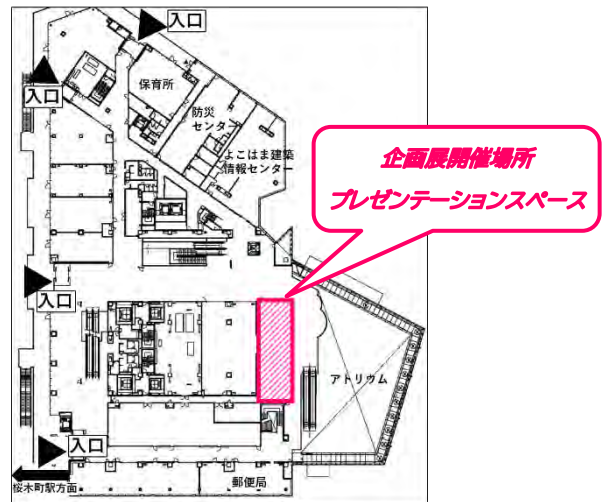

圏央道

「横浜環状南線企画展『みなみせんNOW!』を開催します！」

「横浜環状南線」、「横浜湘南道路」は、圏央道の一部であり、横浜横須賀道路から一般国道1号を結ぶ自動車専用道路です。現在、全線にわたって工事が進められています。このたび、整備の進捗状況や整備効果を広く紹介する企画展を横浜市庁舎で開催しますので、是非お越しください。

1 開催日

期間：令和5年7月15日(土)～令和5年8月1日(火)
時間：9時00分から20時00分まで ※土日祝も含む

2 会場

横浜市庁舎2階 プレゼンテーションスペース
所在地：横浜市中区本町6丁目50番地の10

3 展示内容

模型展示、動画放映、タペストリー及びパネル展示

お問合せ先

道路局横浜環状道路調整課横浜環状道路調整担当課長 大橋 男 Tel 045-671-2889