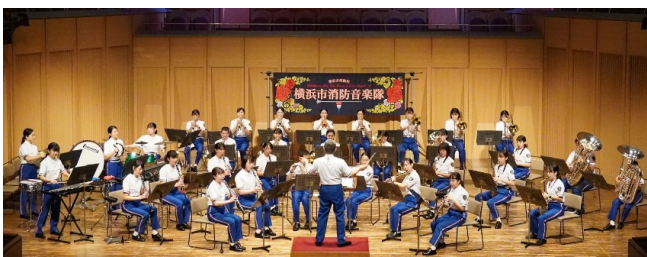

横浜市消防音楽隊

1958年、横浜開港100周年・市制70周年を記念して創設され、今年度65周年を迎えました。1982年には「演奏もできるドリルチーム」としてポトエンジェルズ119が誕生。『安全・安心を実感できる都市“ヨコハマ”』の実現のため、市内各所で演奏・演技を通じた広報活動を行っています！

○みなとみらい STREET MUSIC との連携

「みなとみらいを音楽であふれる街に」をコンセプトに、様々なジャンルのアーティストが、みなとみらい21地区の商業施設、ホテル、公共空間等で年間通じてライブパフォーマンスを実施しています。ゆずの公演期間中に、みなとみらい STREET MUSIC に参加するアーティストには、ゆずの楽曲を中心に演奏していただき、コンサートを盛り上げます。