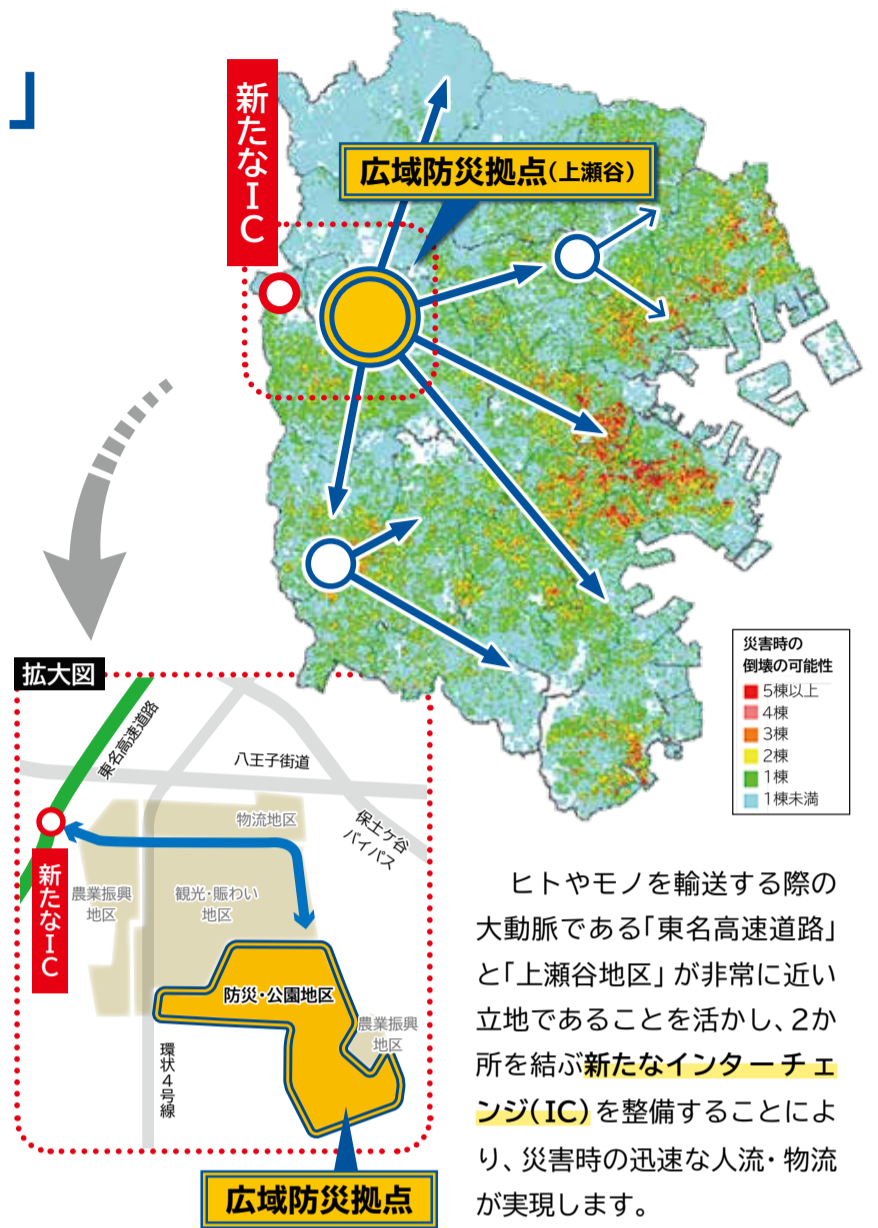

EXPO開催後の跡地は 横浜初の「広域防災拠点」 に生まれ変わります

- ◆大地震など災害時の避難生活に備える本市最大規模の物資備蓄庫の機能(4,000㎡)
- ◆災害時、全国からの支援物資を受け入れて荷捌きなどを行い、各避難所へ配送を行う、支援物資の物流拠点(5,000㎡)
▶避難所までの物資到着が約7時間短縮の見込み
- ◆災害時に全国から集まる消防・警察・自衛隊・医療(DMAT)など、応援部隊の司令拠点、通信・情報集中拠点、活動拠点となるベース・キャンプ機能

▶応援部隊の到着が約2時間短縮の見込み
約1,200棟の焼失数の減少に相当

広域防災拠点を活用した災害時の支援イメージ

GREEN×EXPOから変わる ～環境と共に生きるということ～

開催2年前シンポジウムを実施します！

気候変動など地球規模の課題解決がより求められるなか、自然・人・社会がともに持続するために環境と共生する方策や、GREEN×EXPO 2027が果たす役割について語り合います。

【日時】令和7年3月9日(日) 15時～17時(14時30分開場予定)

ガーデンネックレス横浜2025

花と緑あふれる春の横浜を満喫しよう

山下公園や港の見える丘公園のほか、市内各所の花緑スポットで、桜、チューリップ、バラなど季節の花のリレーを満喫できます。

横浜の花と緑をPRする
マスコットキャラクター
「ガーデンペア」©ITOON/GN

入場
無料

春の里山ガーデンフェスタ2025～はるかぜの丘～

約110品種20万本の花が咲く市内最大級の
大花壇で、花に囲まれるひとときを。