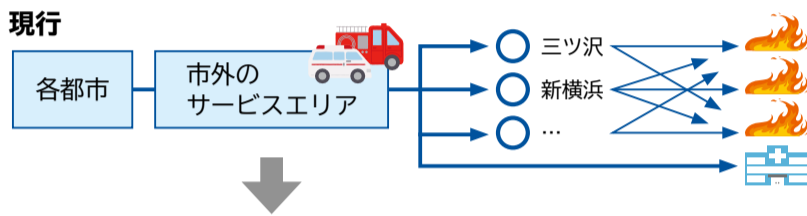

EXPO開催後の跡地は 横浜初の「広域防災拠点」 に生まれ変わります

- ◆大地震など災害時の避難生活に備える本市最大規模の物資備蓄庫の機能(4,000㎡)
- ◆災害時、全国からの支援物資を受け入れて荷捌きなどを行い、各避難所へ配送を行う、支援物資の物流拠点(5,000㎡)
▶避難所までの物資到着が約7時間短縮の見込み
- ◆災害時に全国から集まる消防・警察・自衛隊・医療(DMAT)など、応援部隊の司令拠点、通信・情報集中拠点、活動拠点となるベース・キャンプ機能

▶応援部隊の到着が約2時間短縮の見込み
約1,200棟の焼失数の減少に相当

広域防災拠点を活用した災害時の支援イメージ

GREEN×EXPOから変わる ～環境と共に生きるということ～

開催2年前シンポジウムを実施します！

気候変動など地球規模の課題解決がより求められるなか、自然・人・社会がともに持続するために環境と共生する方策や、GREEN×EXPO 2027が果たす役割について語り合います。

【日時】令和7年3月9日(日) 15時～17時(14時30分開場予定)