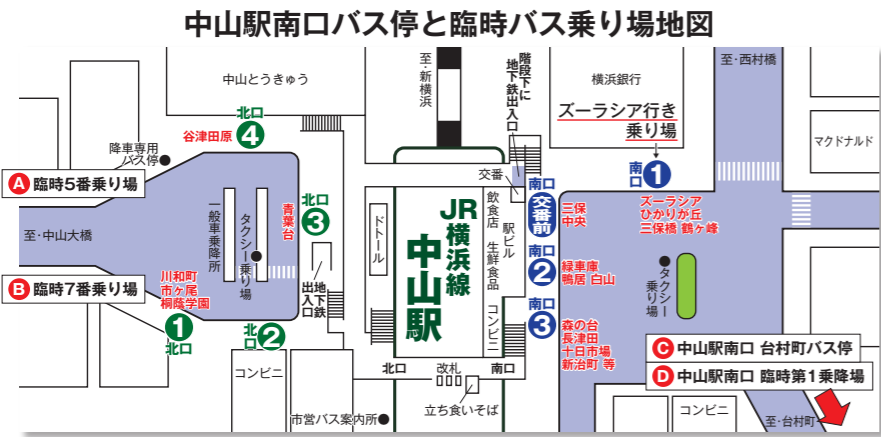

- ・当日、中山駅南口周辺は大変混雑いたします。中山駅ご利用には、時間に十分余裕をもってご計画ください。
- ・会場内の混雑状況により入場制限を行う場合があります。
- ・当日、お祭り開催中は、通行止め区間内にある駐車場からは出庫できません。
- ・当日、まつりの様子を写真撮影し、後日商店街SNSに掲載いたします。
- ・「食べ歩き」「飲み歩き」「歩行喫煙」はお控えください。
- ・ゴミのポイ捨てはおやめください。
- ・禁煙にご協力ください(JT様による喫煙スペースをメイン会場に設けてあります)。
- ・中山まつり会場内では、スタッフの指示に従っていただけない場合は、やむを得ず退場いただく場合がございます。
- ・体調のすぐれない方は、ご来場をお控えくださいますようお願いいたします。

臨時バス乗降場案内 車両通行止めになる関係で下記のようにバス乗降場が変更(9:00~16:00)になります。

バスをご利用のお客様へ

この度は中山まつり開催のため、臨時バス乗降場でご不便をおかけして申し訳ございません。特に歩行不自由なお客はバス停が遠くなるため、ご注意ください。

※ピンク色の道路部分がおまつり開催中、車両通行止めになります。

乗り場	系統番号	行き先	11月3日臨時バス乗り場
南口1	相鉄 旭14	よこはま動物園行・よこはま動物園北門行	B 中山駅北口 臨時7番乗り場
	相鉄 旭13	よこはま動物園行・よこはま動物園北門行(公園集会場経由)	B 中山駅北口 臨時7番乗り場
	相鉄 旭11	市営集会場前~鶴ヶ峰駅行	B 中山駅北口 臨時7番乗り場
	神奈中 横52	川井宿~鶴ヶ峰駅~横浜駅西口	C 中山駅南口 台村町バス停
南口交番前	神奈中 中54	三保中央	C 中山駅南口 台村町バス停
	神奈中 中57	【急行】武蔵中山台西	C 中山駅南口 台村町バス停
	神奈中 中55	【急行】中山車庫	A 中山駅北口 臨時5番乗り場
南口2	横浜市営 12	白山高校・鴨居・西菅田団地行	A 中山駅北口 臨時5番乗り場
	神奈中 1	梅の木~三ツ沢西町~横浜駅西口 中山駅9:00発は北口臨時バス乗り場Aから発車	A 中山駅北口 臨時5番乗り場
	神奈中 横51	梅の木~洪福寺~横浜駅西口	A 中山駅北口 臨時5番乗り場
	神奈中 1	竹山団地	A 中山駅北口 臨時5番乗り場
南口3	横浜市営 240	森の台・台村循環中山駅	D 中山駅南口 臨時1番乗降場
	相鉄 旭15	森の台~鶴ヶ峰駅	D 中山駅南口 臨時1番乗降場
	横浜市営 98	十日市場駅経由 長津田駅 16:04発は台村町バス停Cから発車	C 中山駅南口 台村町バス停
	横浜市営 205	ヒルタウン中央経由 若葉台中央	C 中山駅南口 台村町バス停

▲神奈川県警察音楽隊

今回は子供ショー、サンバはありません

イベント案内

- ・おまつり本部は駐車場メイン会場内にあります。
- ・迷子などお困りの際は**本部**へご相談ください。
- ・救護所は、**元三菱UFJ銀行の立体駐車場前**にあります(マクドナルド横)。
- ・9:00~16:00までの間は中山駅南口周辺道路は**車両通行止め**になります。
- ・悪天候の場合は**中止**になります。中止のご案内は**当日AM7:00**に中山商店街ホームページ「最新イベント情報」 <http://www.hot-nakayama.info/> に掲示します。
- ・中止の場合は、通常のバス乗り場での運行となります。
- ・開催時間途中で中止の場合は、16:00までは**車両通行止め**になり、**臨時バス乗り場**での運行になります。
- ・おまつり開催中(11月3日 9:00~16:00)、中山駅南口周辺は大変混雑いたします。中山駅ご利用の際は、お時間に余裕を持ってお出かけくださるようご理解、ご協力のほどお願い申し上げます。
- ・駅前ステージでは、関係者以外の**写真・動画撮影**はご遠慮ください。また、危険防止のため、三脚のご使用はご遠慮ください。

ロードイベント

Road Event Road Event Road Event Road Event Road Event Road Event

Road Event Road Event Road Event Road Event Road Event Road Event

ロードイベント

駐車場メイン会場

●商店街加盟店のワゴンセールがいっぱい

臨時喫煙所 (JT)

- 臨時バス乗降場
- A 臨時5番乗り場
 - B 臨時7番乗り場
 - C 台村町バス停
 - D 臨時1番乗降場