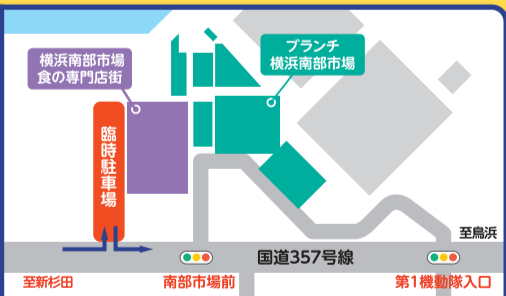

## 特典付き提携駐車場をご利用ください。

抽選会の景品はなくなり次第終了

その他詳細はコチラ▶

12/28(土)~30(月) 無料臨時駐車場 (特典はございません)

営業時間 7:00~16:00  
16:00完全施設 出庫不可となります。

三井アウトレットパーク 入庫可能時間 9:30~20:30  
横浜ベイサイド駐車場 出庫可能時間 9:30~22:30

●豪華景品が当たる! 抽選会参加権 (一定の条件を満たしたお買い上げレシート・駐車券の提示必須)

特典引換時間 10:00~19:00 特典引換場所 NANBU BASE (ランチ横浜南部市場内)

●ランチ横浜南部市場との 往復 無料シャトルバス (9:40~18:10運行)

●当日の駐車場料金サービス (三井アウトレットパーク横浜ベイサイドにてランチ横浜南部市場でのお買い上げレシートと駐車券ご提示で)  
P3・P4駐車場 その他駐車場 12/28(土)・29(日) 3時間無料 最大5時間無料  
12/30(月) 最大5時間無料

駐車券引換時間 10:00~20:00 駐車券引換場所 三井アウトレットパーク横浜ベイサイド Aブロック1F総合案内所

並木中央駐車場(提携) 営業時間 8:00~16:00 ※出庫は24時間可

●ランチの豪華景品が当たる! 抽選会参加権 (一定の条件を満たしたお買い上げレシート・駐車券の提示必須)

抽選会開催時間 10:00~17:00 抽選会開催場所 NANBU BASE (ランチ横浜南部市場内)

●シーサイドライン ●特定ガソリンスタンドで使える  
並木中央駅→南部市場駅 ガソリン代クーポン  
無料乗車券(1台につき4枚) + 洗車無料券(1台につき1枚 先着500枚)

特典引換時間 8:00~16:00 特典引換場所 シーサイドライン 並木中央駅