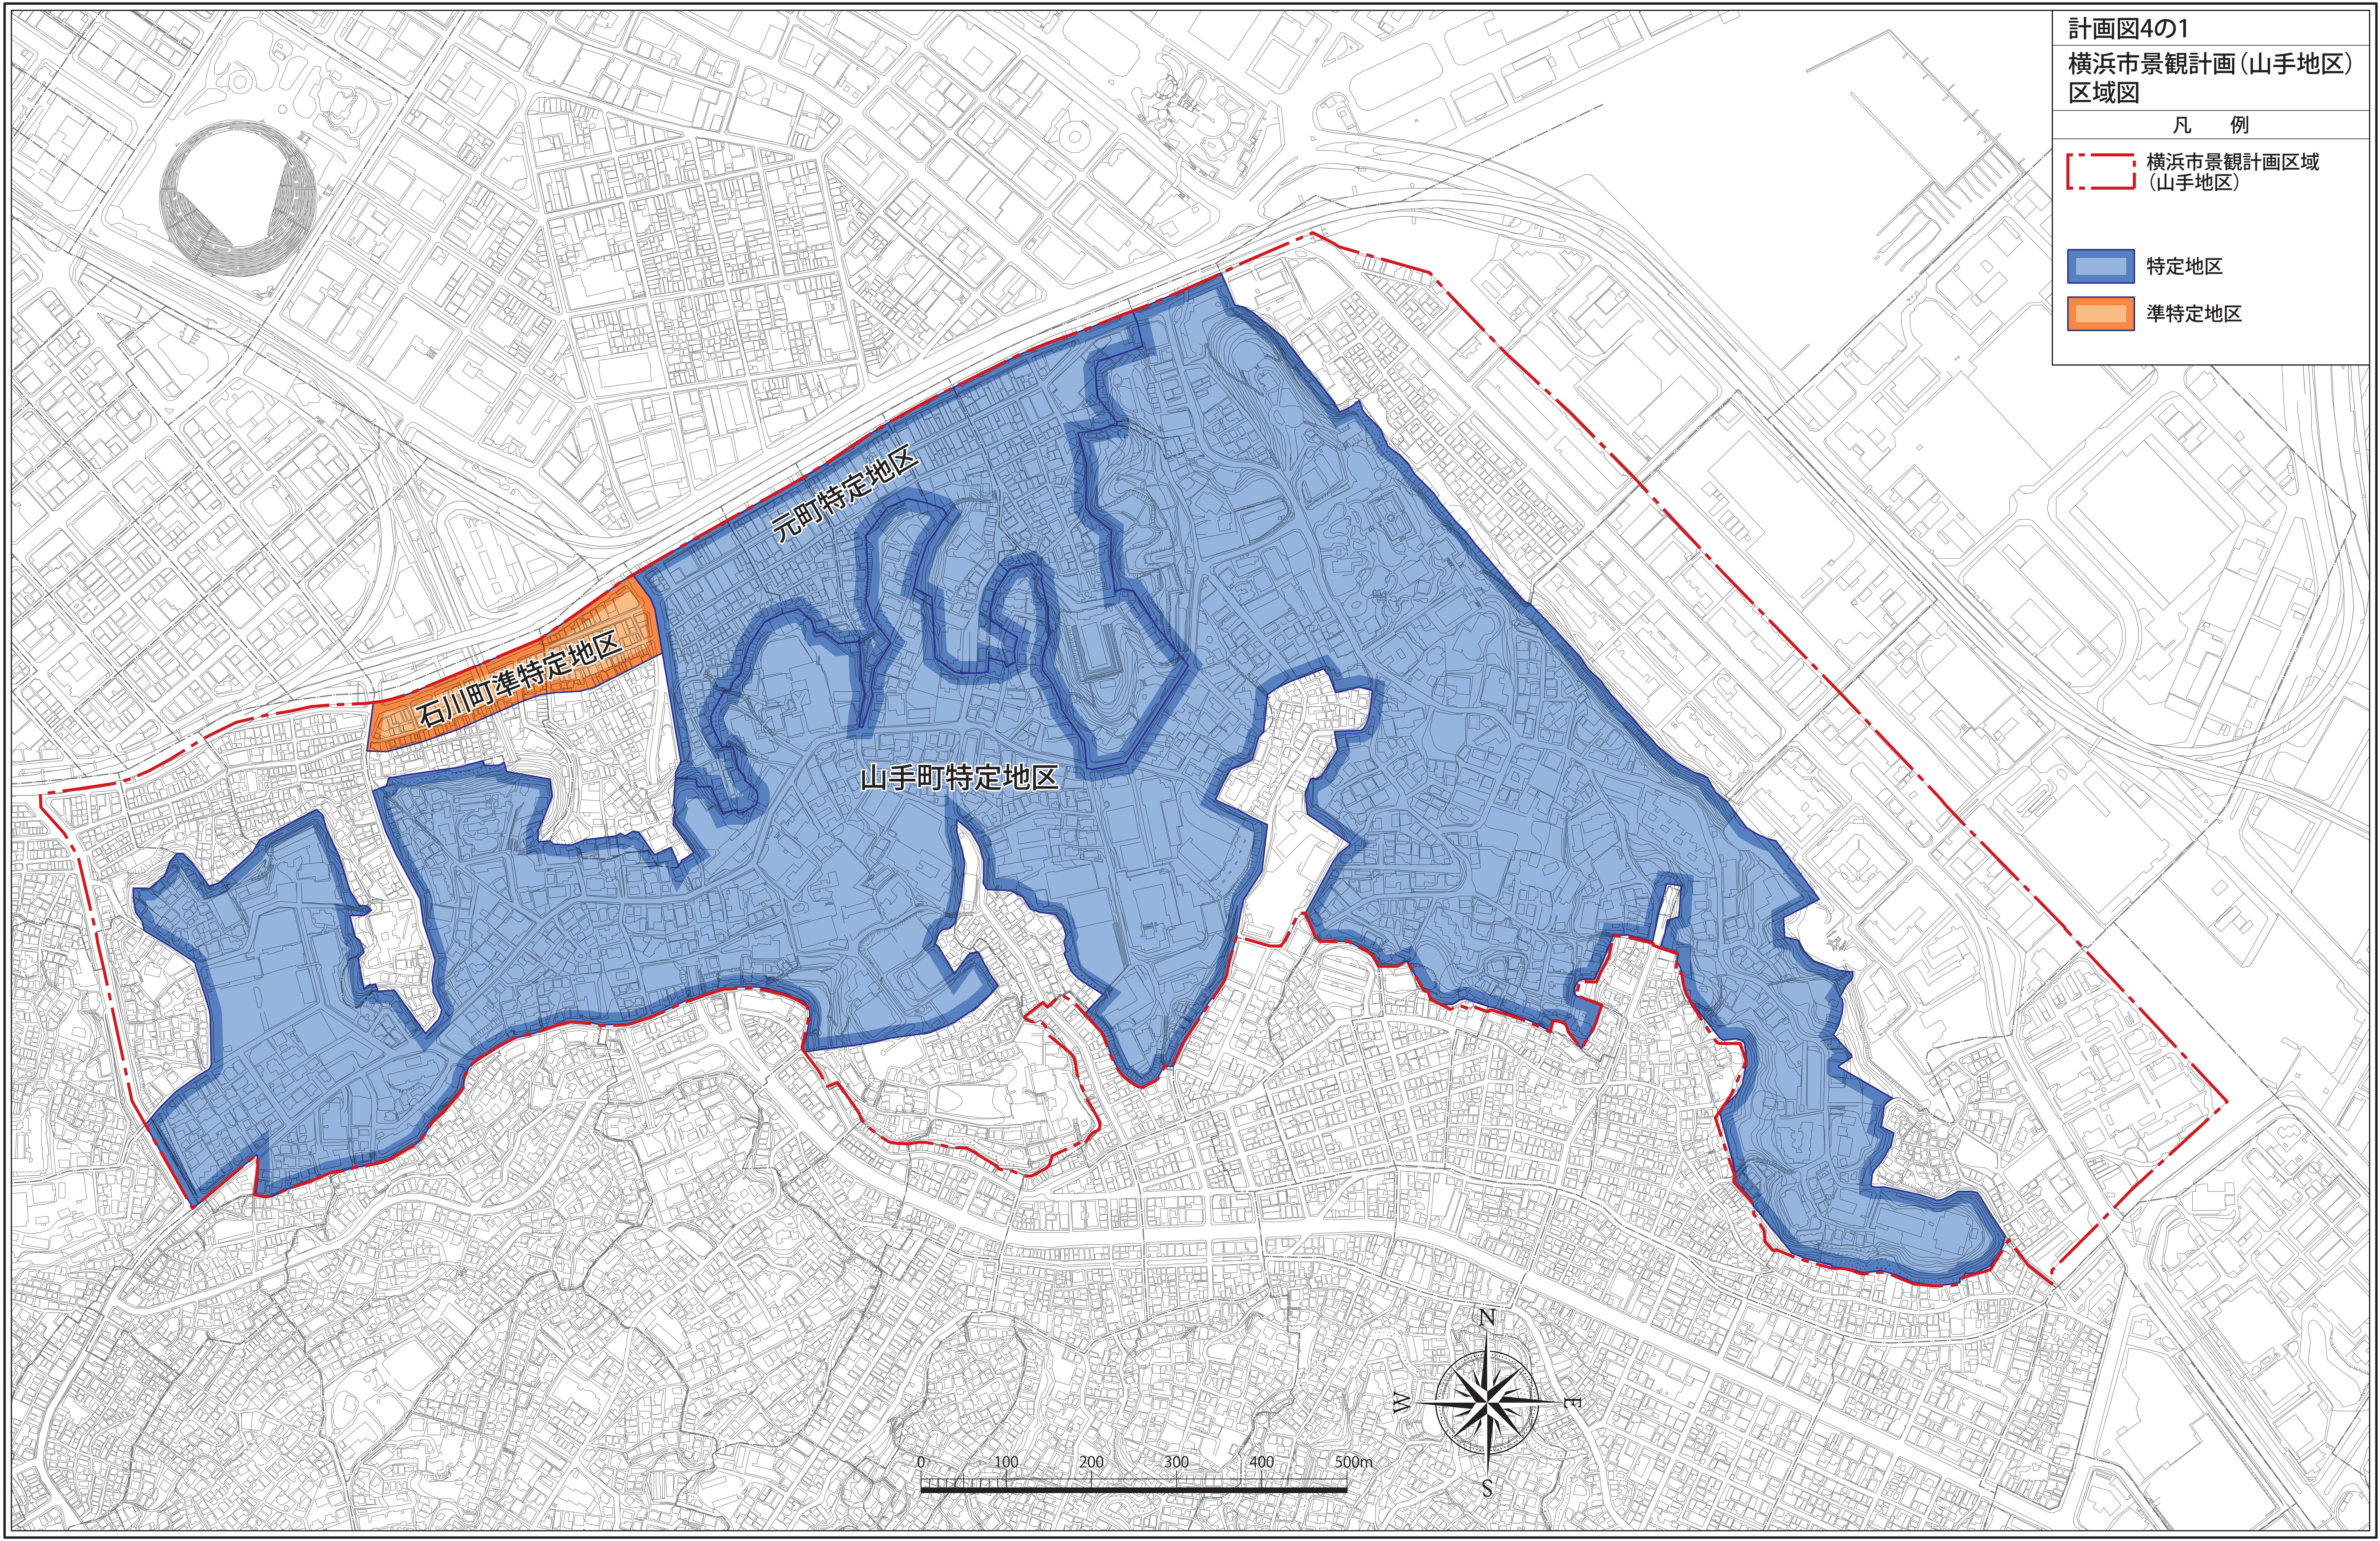

計画図4の1
横浜市景観計画(山手地区)
区域図

凡 例

横浜市景観計画区域
(山手地区)

特定地区

準特定地区

元町特定地区

石川町準特定地区

山手町特定地区

0 100 200 300 400 500m