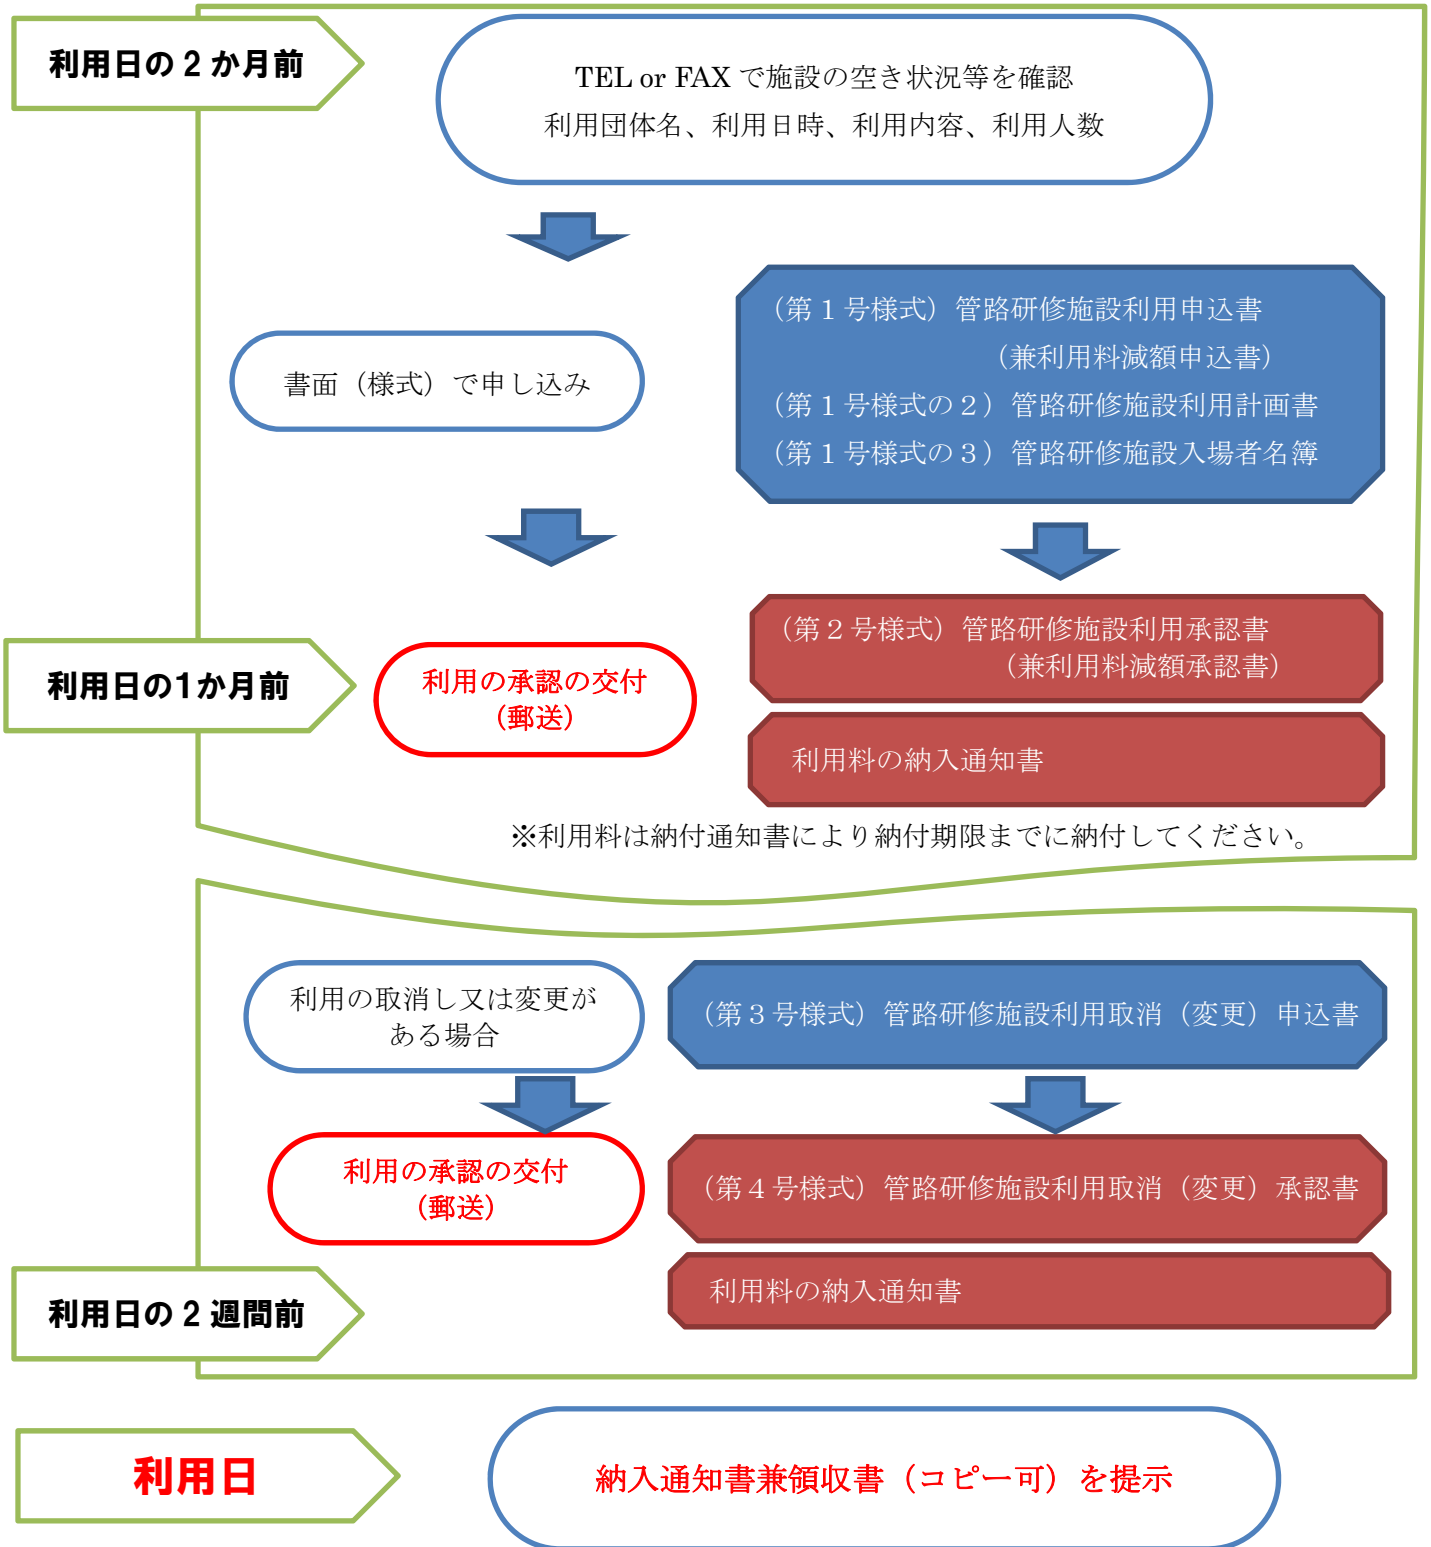

# 管路研修施設 利用申込みの手順

※詳細については「横浜市水道局管路研修施設の利用に関する要綱」をご確認ください。