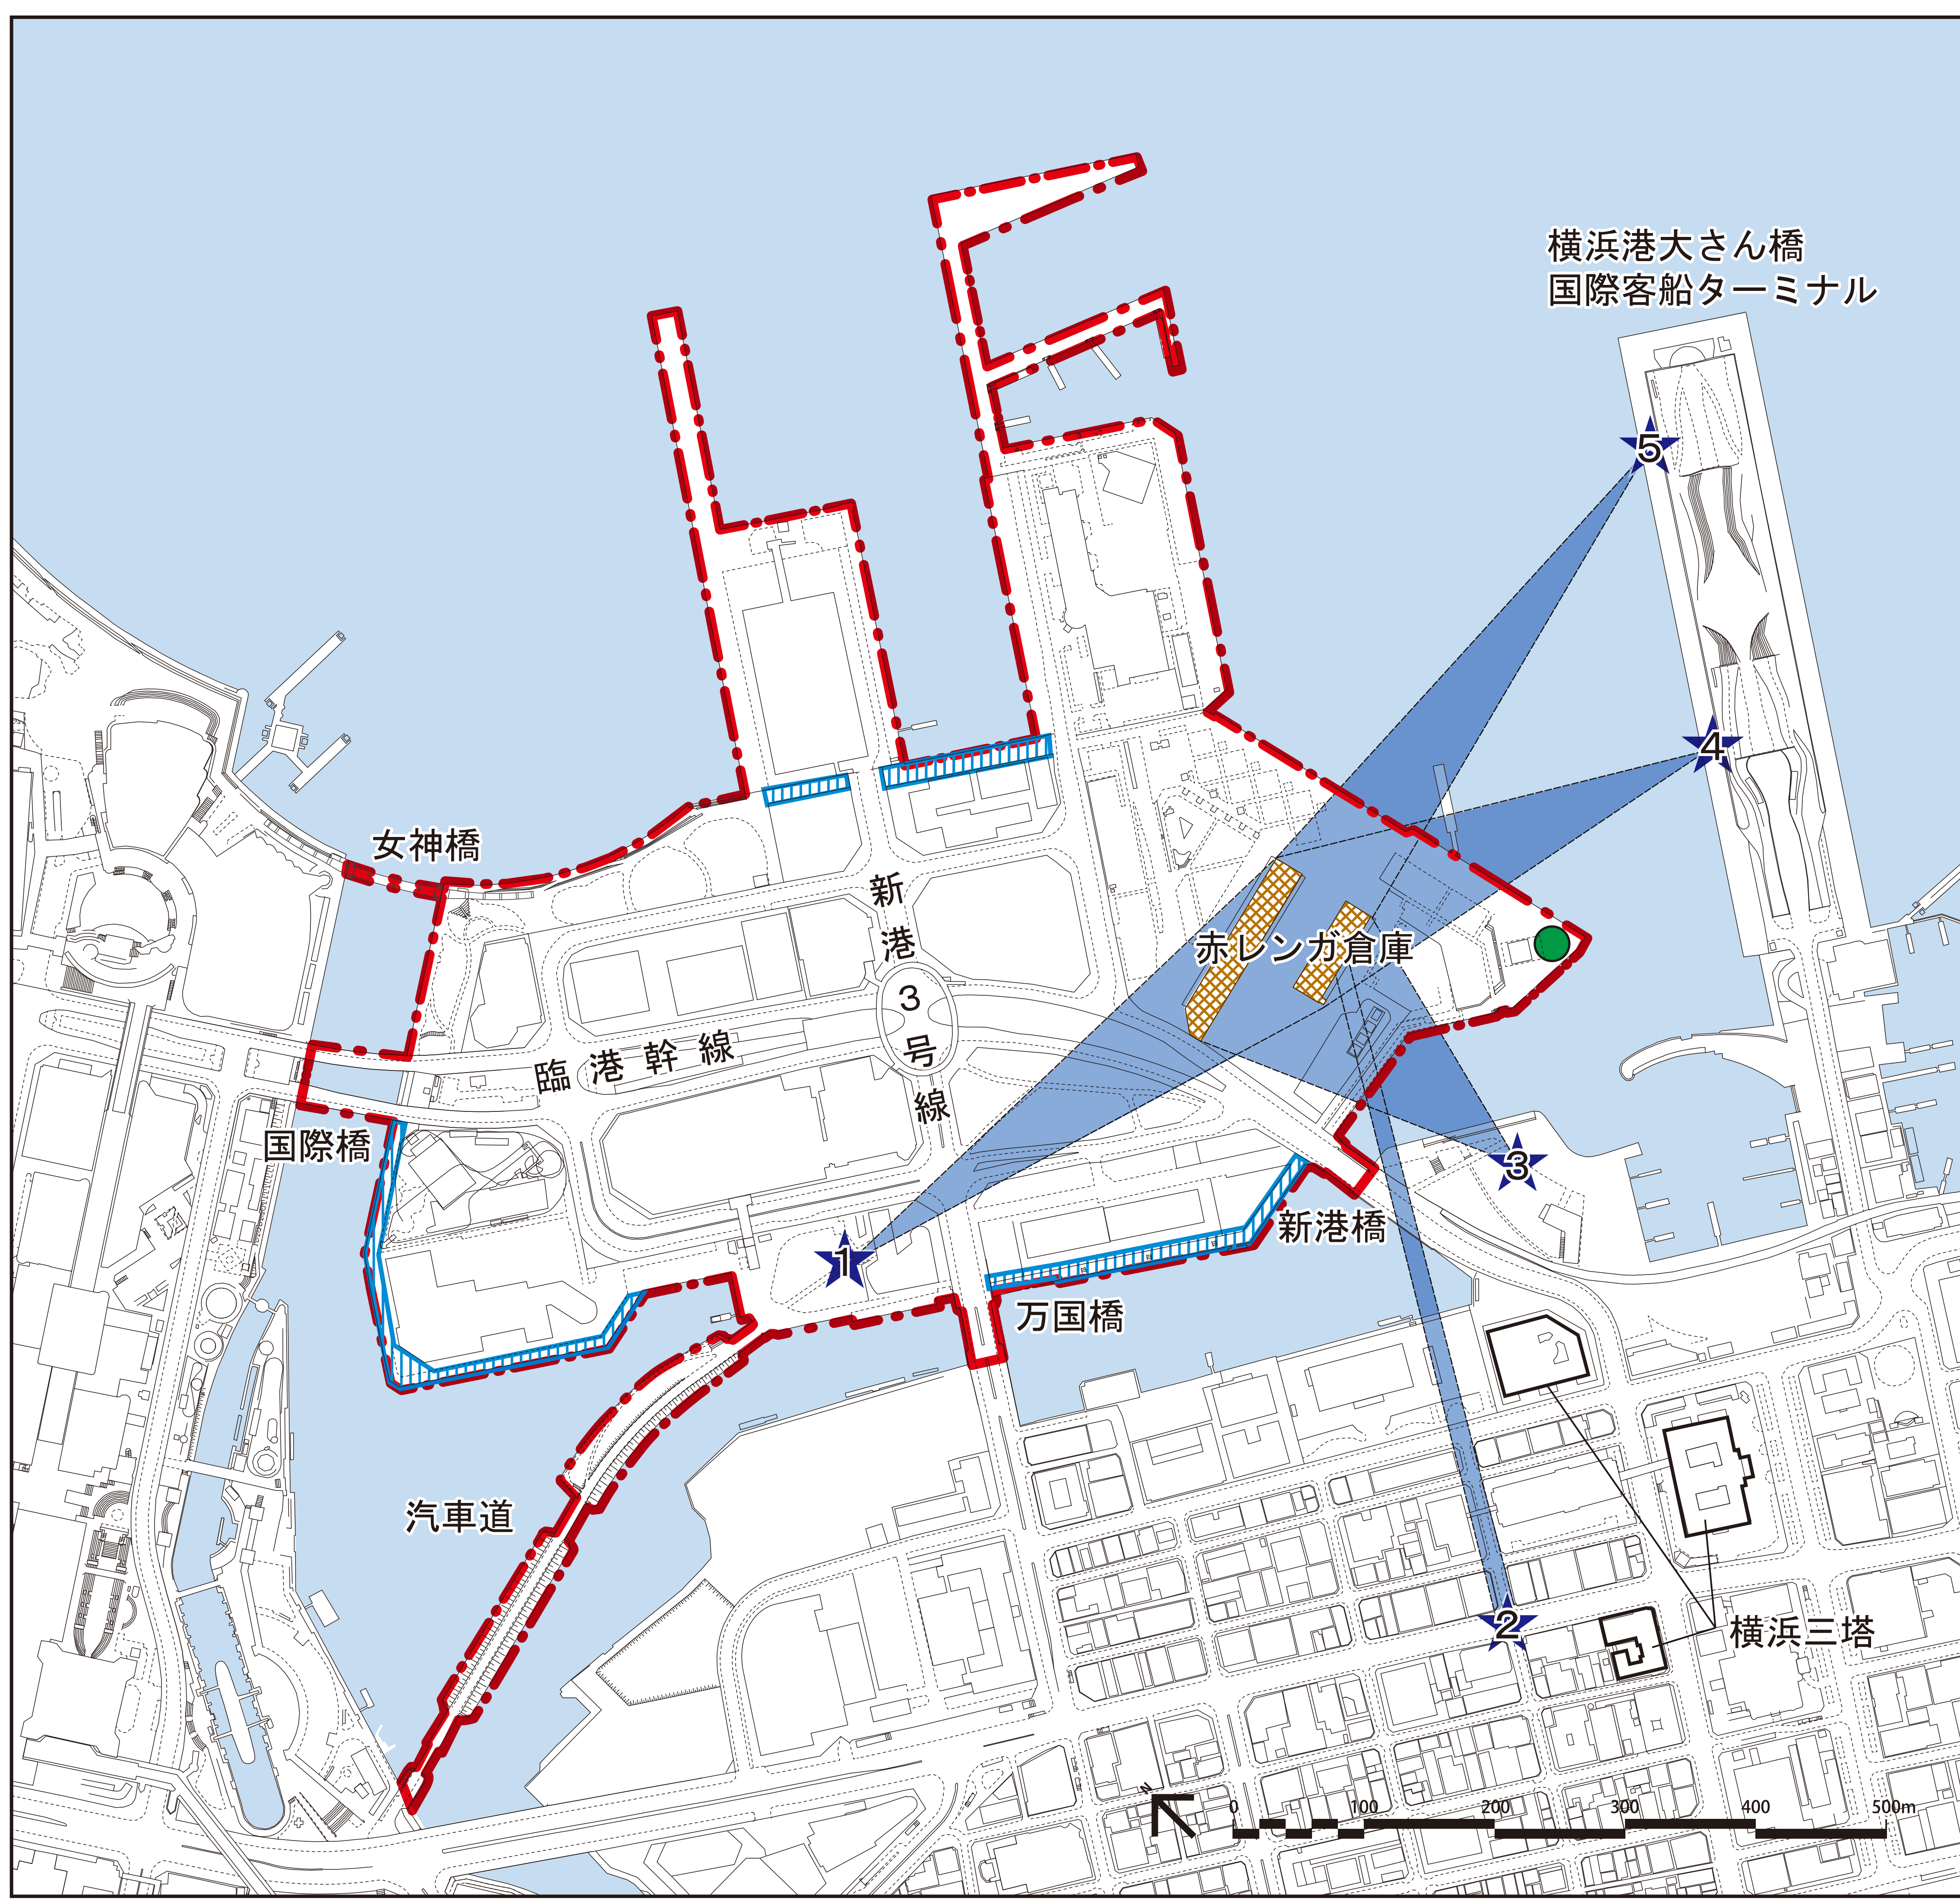

# 【凡例】

- 横浜市景観計画区域  
(みなとみらい21新港地区)
- ▨ 水際線プロムナード
- ★ 視点場
- 見通し景観軸
- 横浜三塔への眺望の視点場

図名：計画図3の2  
水際線プロムナード、視点場、  
見通し景観軸