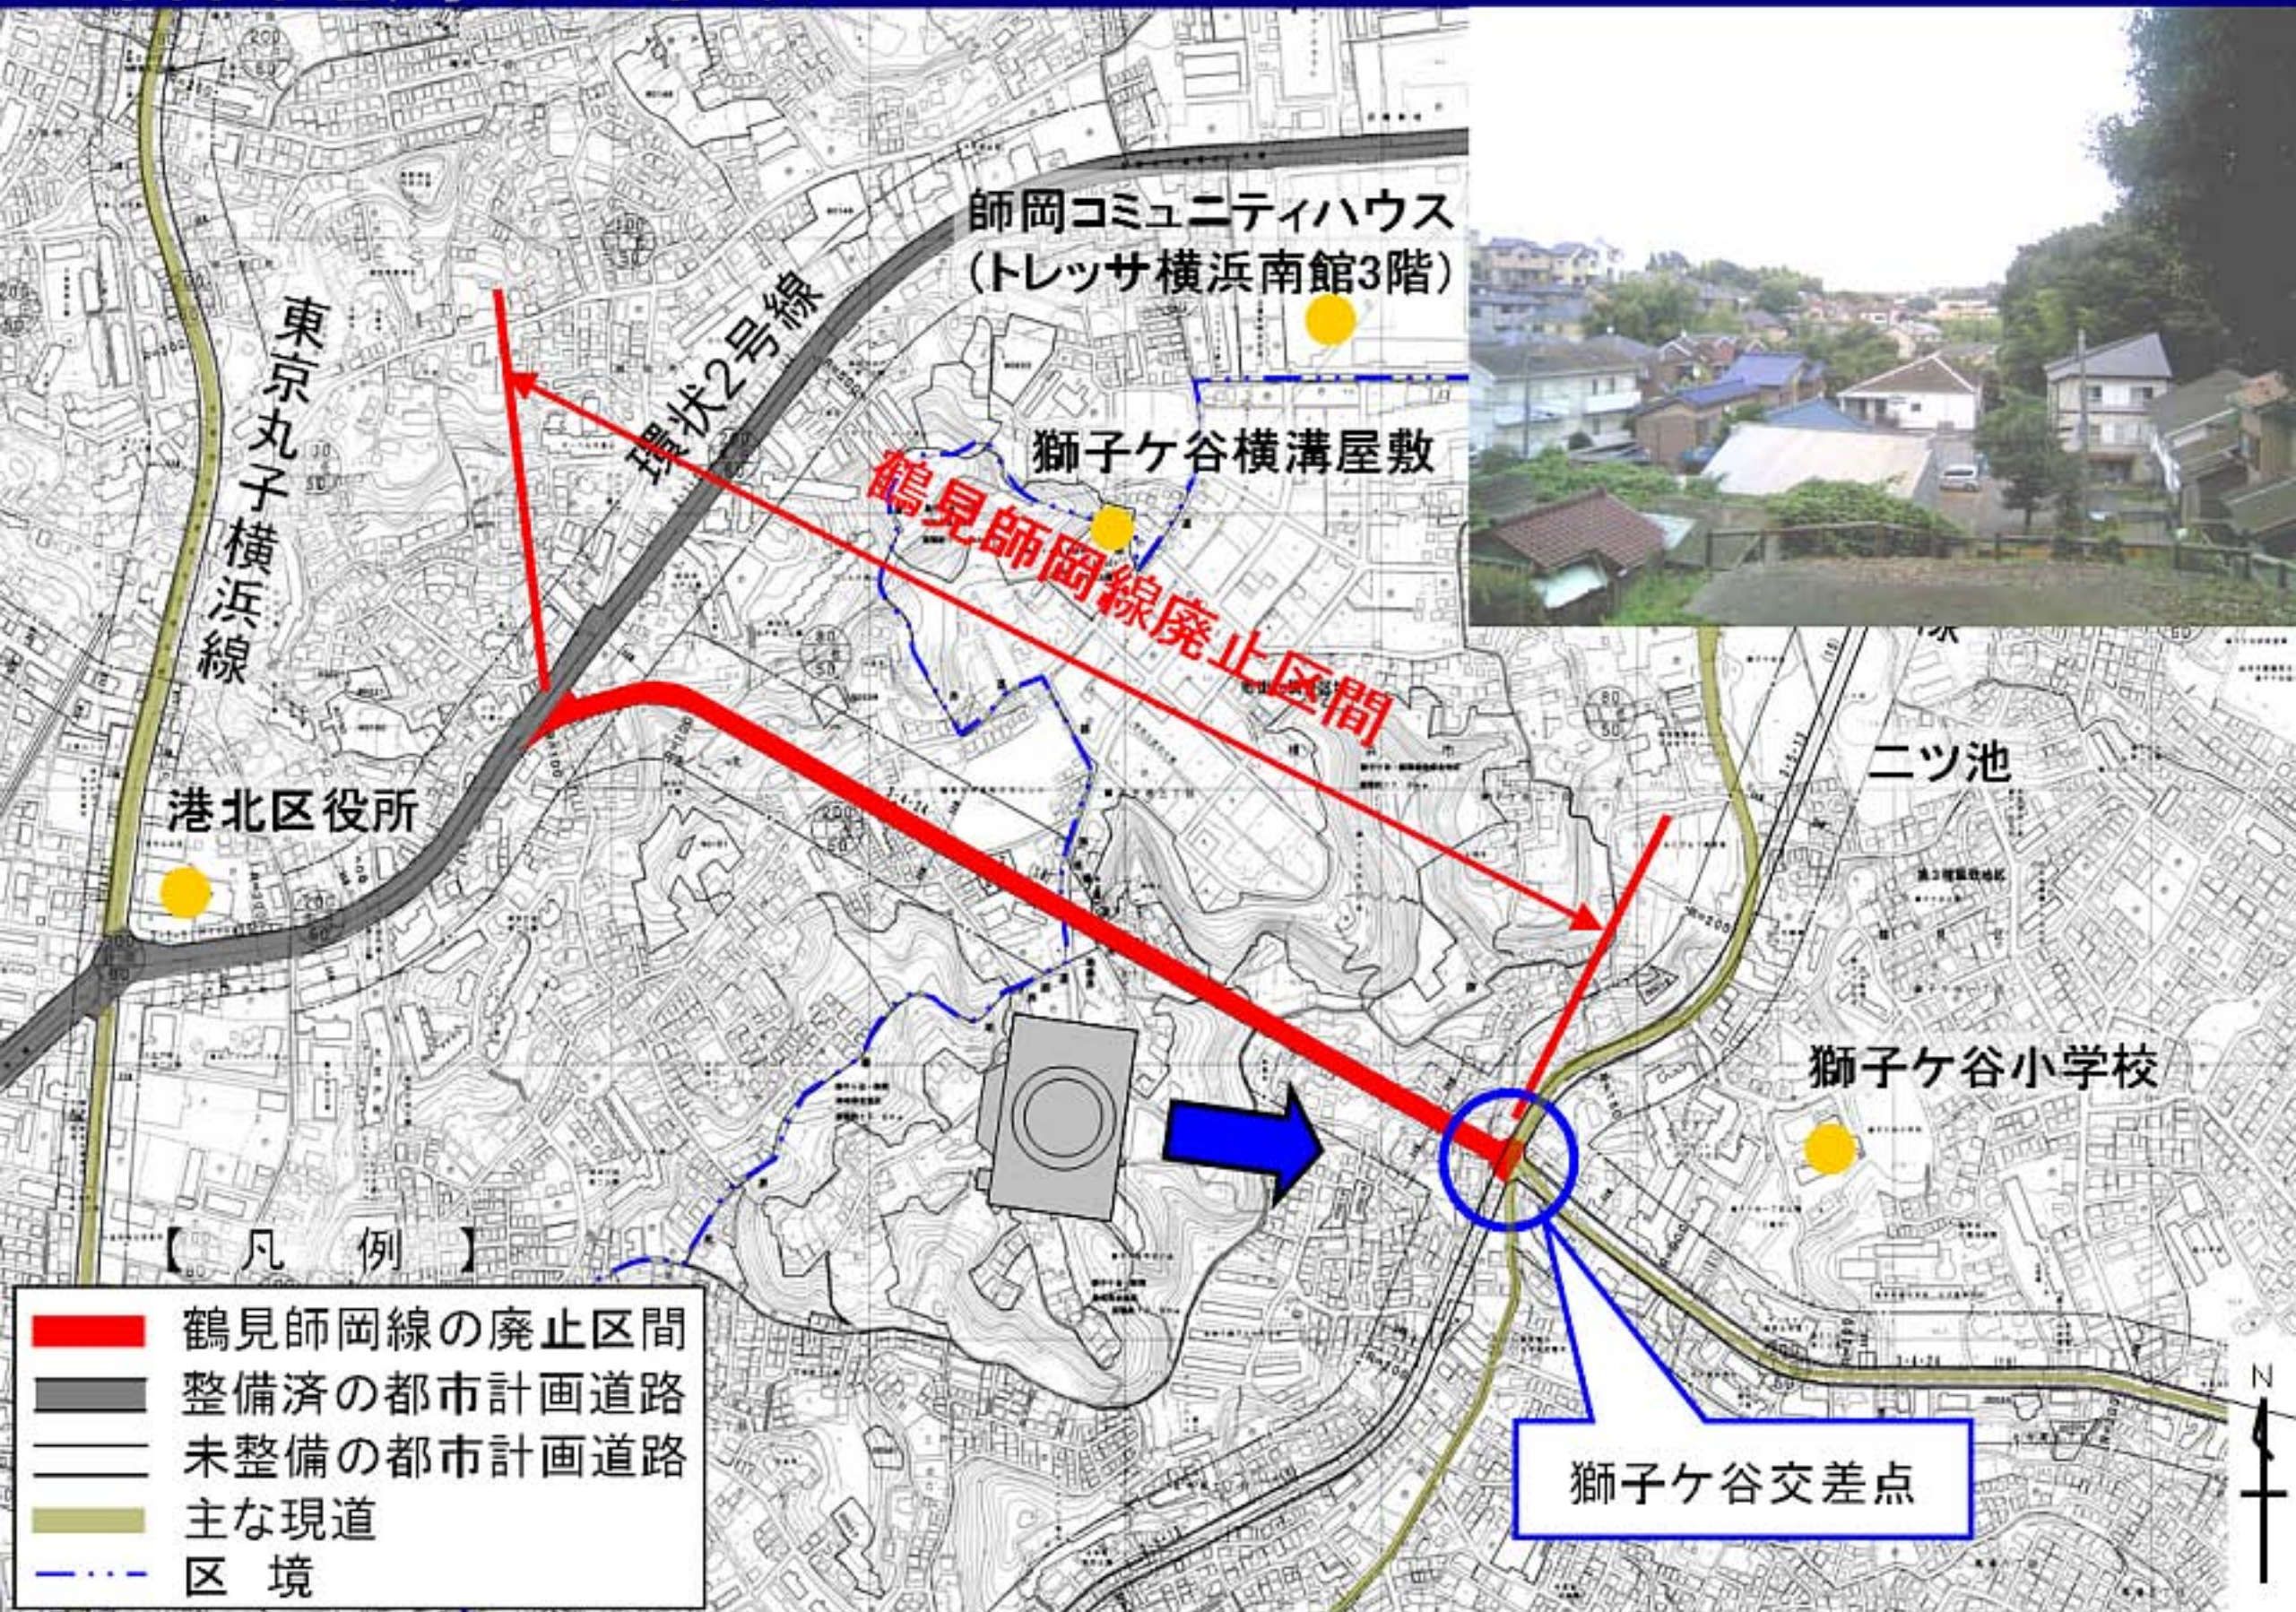

■説明内容

1 都市計画変更に至った経緯について
～ 都市計画道路網の見直し ～

2 都市計画市素案について

3 今後の手続きの流れについて

位置図

概要図

■ 計画地周辺の状況

■ 計画地周辺の状況

獅子ヶ谷交差点

■計画地周辺の状況

概要図

名称	獅子ヶ谷・師岡緑地保全地区
面積	約17ha
都市計画決定年月日	昭和62年7月14日(当初決定) 平成8年11月26日(最終変更)

市街化調整区域

獅子ヶ谷・師岡
緑地保全地区

まとまりのある貴重な緑地

■ 現況の緑地等