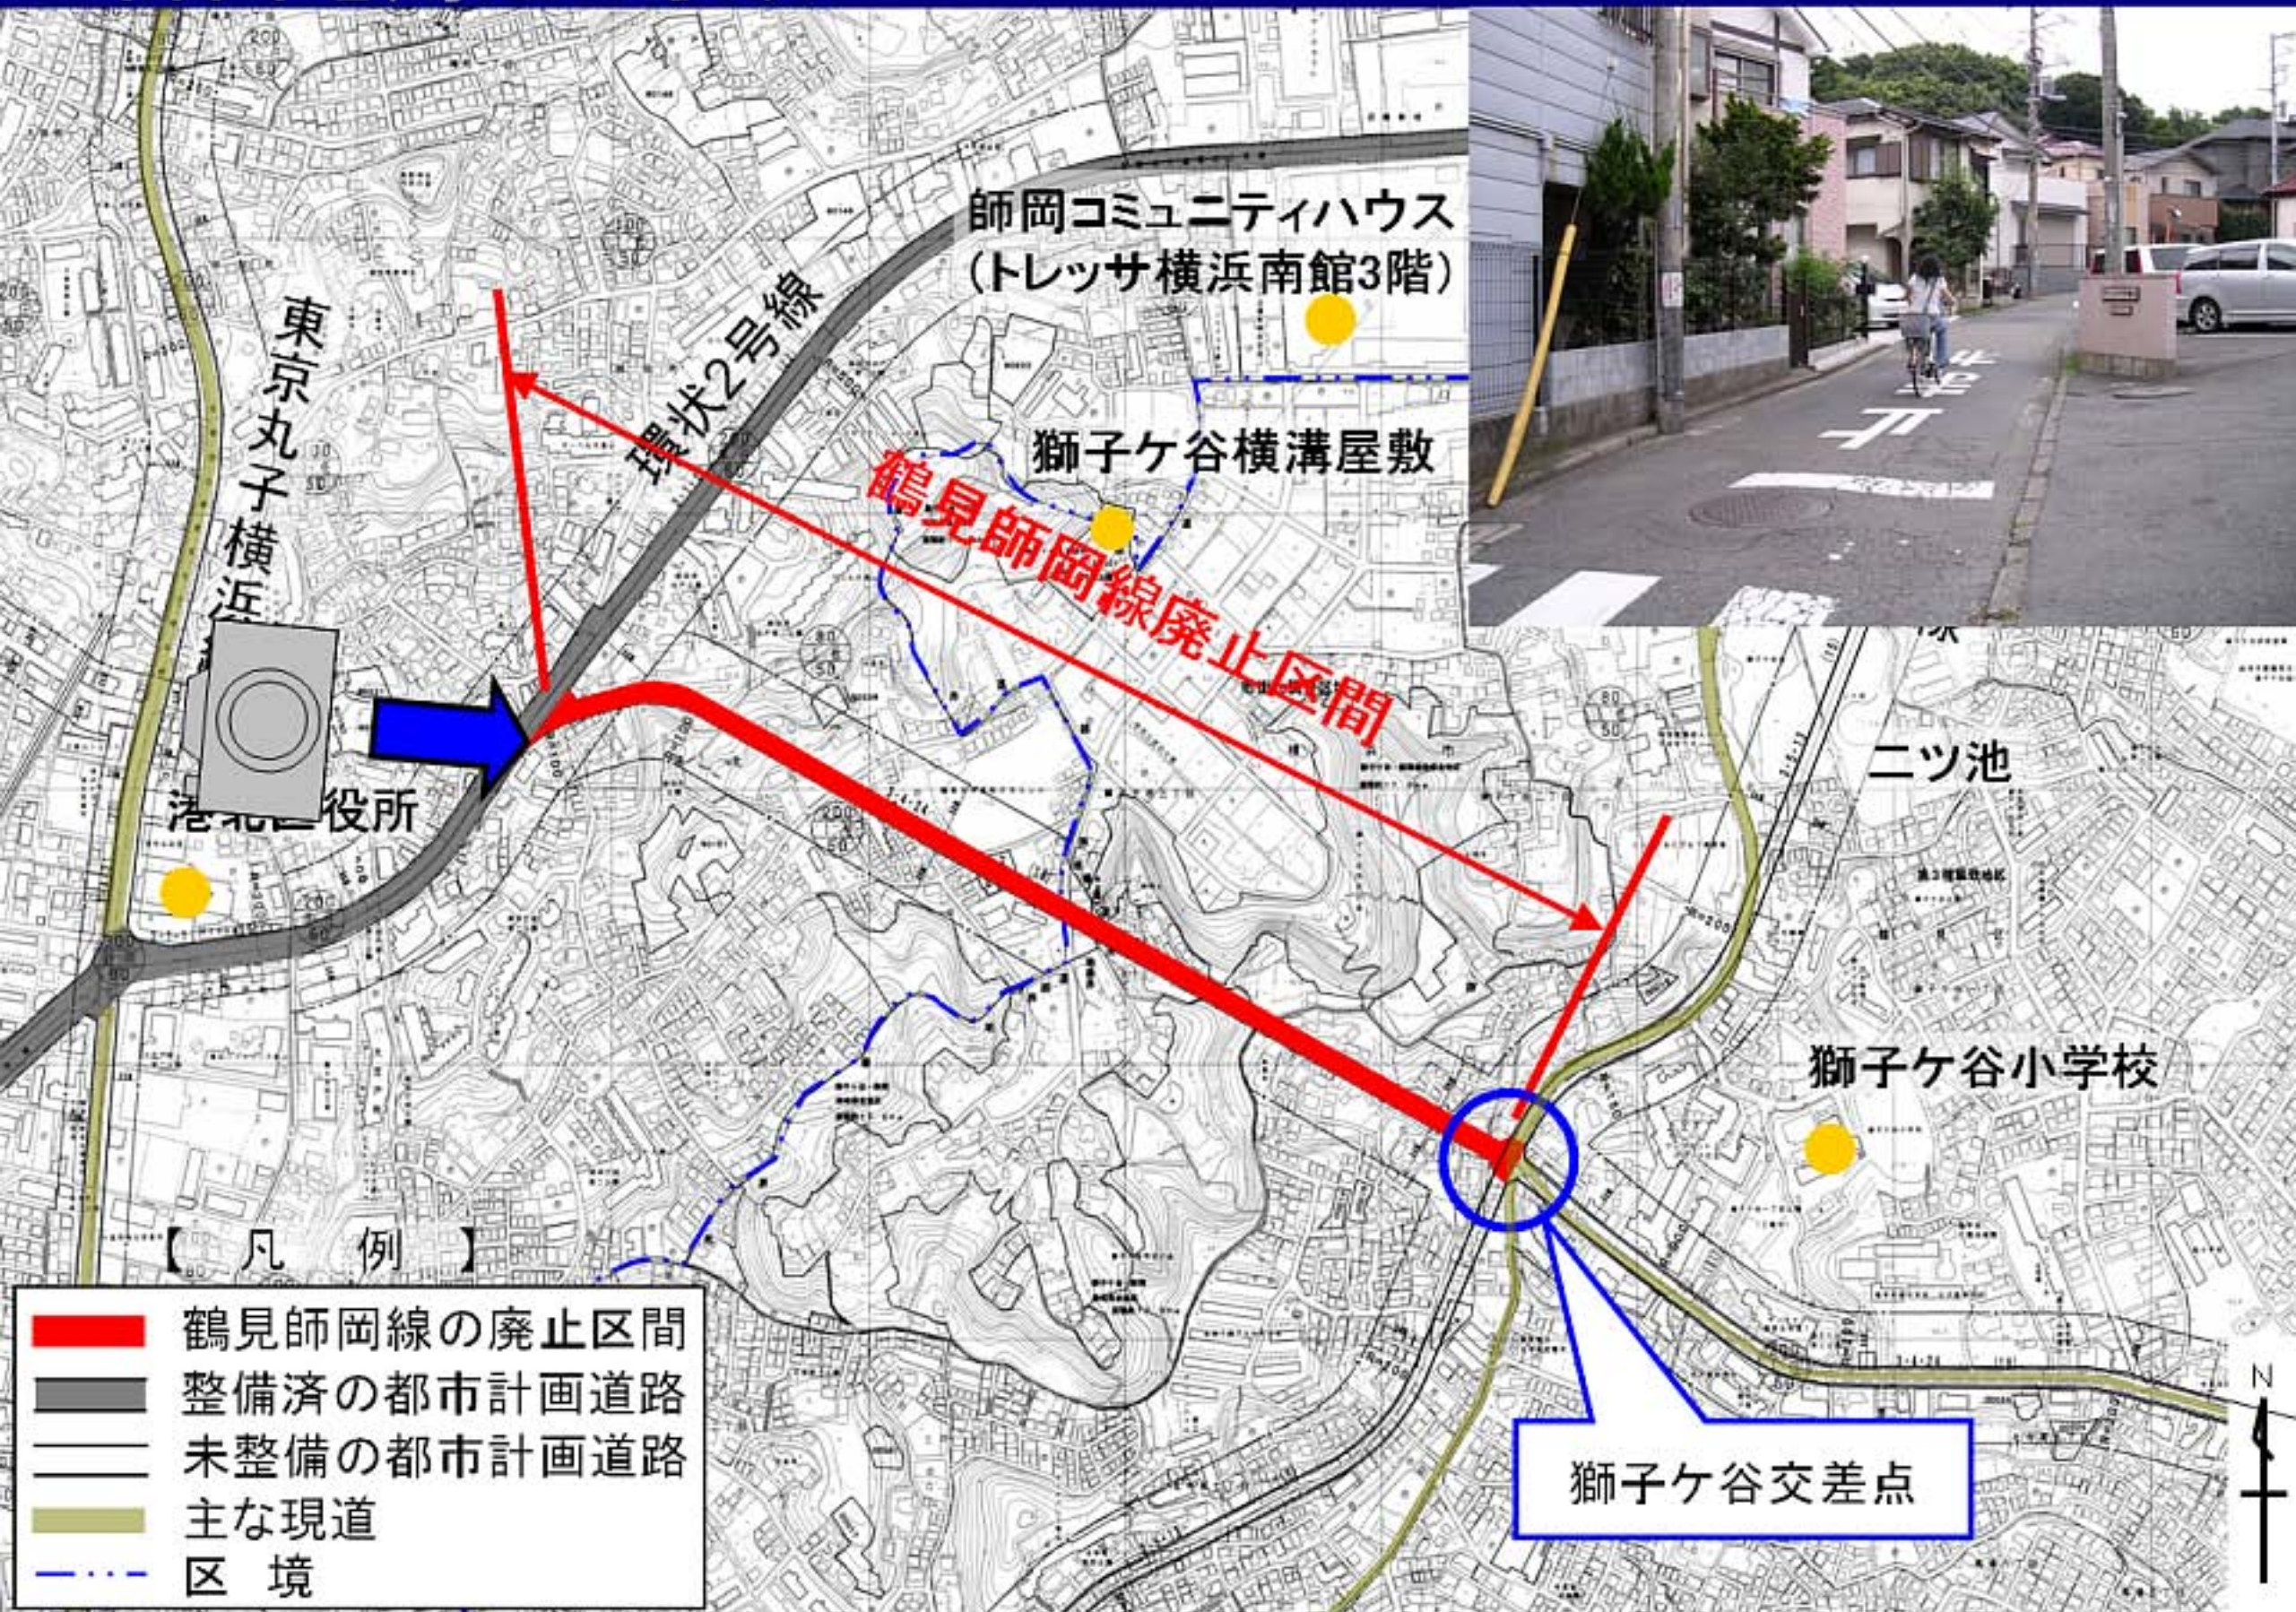

■説明内容

1 都市計画変更に至った経緯について
～ 都市計画道路網の見直し ～

2 都市計画市素案について

3 今後の手続きの流れについて

位置図

概要図

■ 計画地周辺の状況

■ 計画地周辺の状況

獅子ヶ谷交差点

■計画地周辺の状況

概要図

名称	獅子ヶ谷・師岡緑地保全地区
面積	約17ha
都市計画決定年月日	昭和62年7月14日(当初決定) 平成8年11月26日(最終変更)

市街化調整区域

獅子ヶ谷・師岡
緑地保全地区

まとまりのある貴重な緑地

■ 現況の緑地等