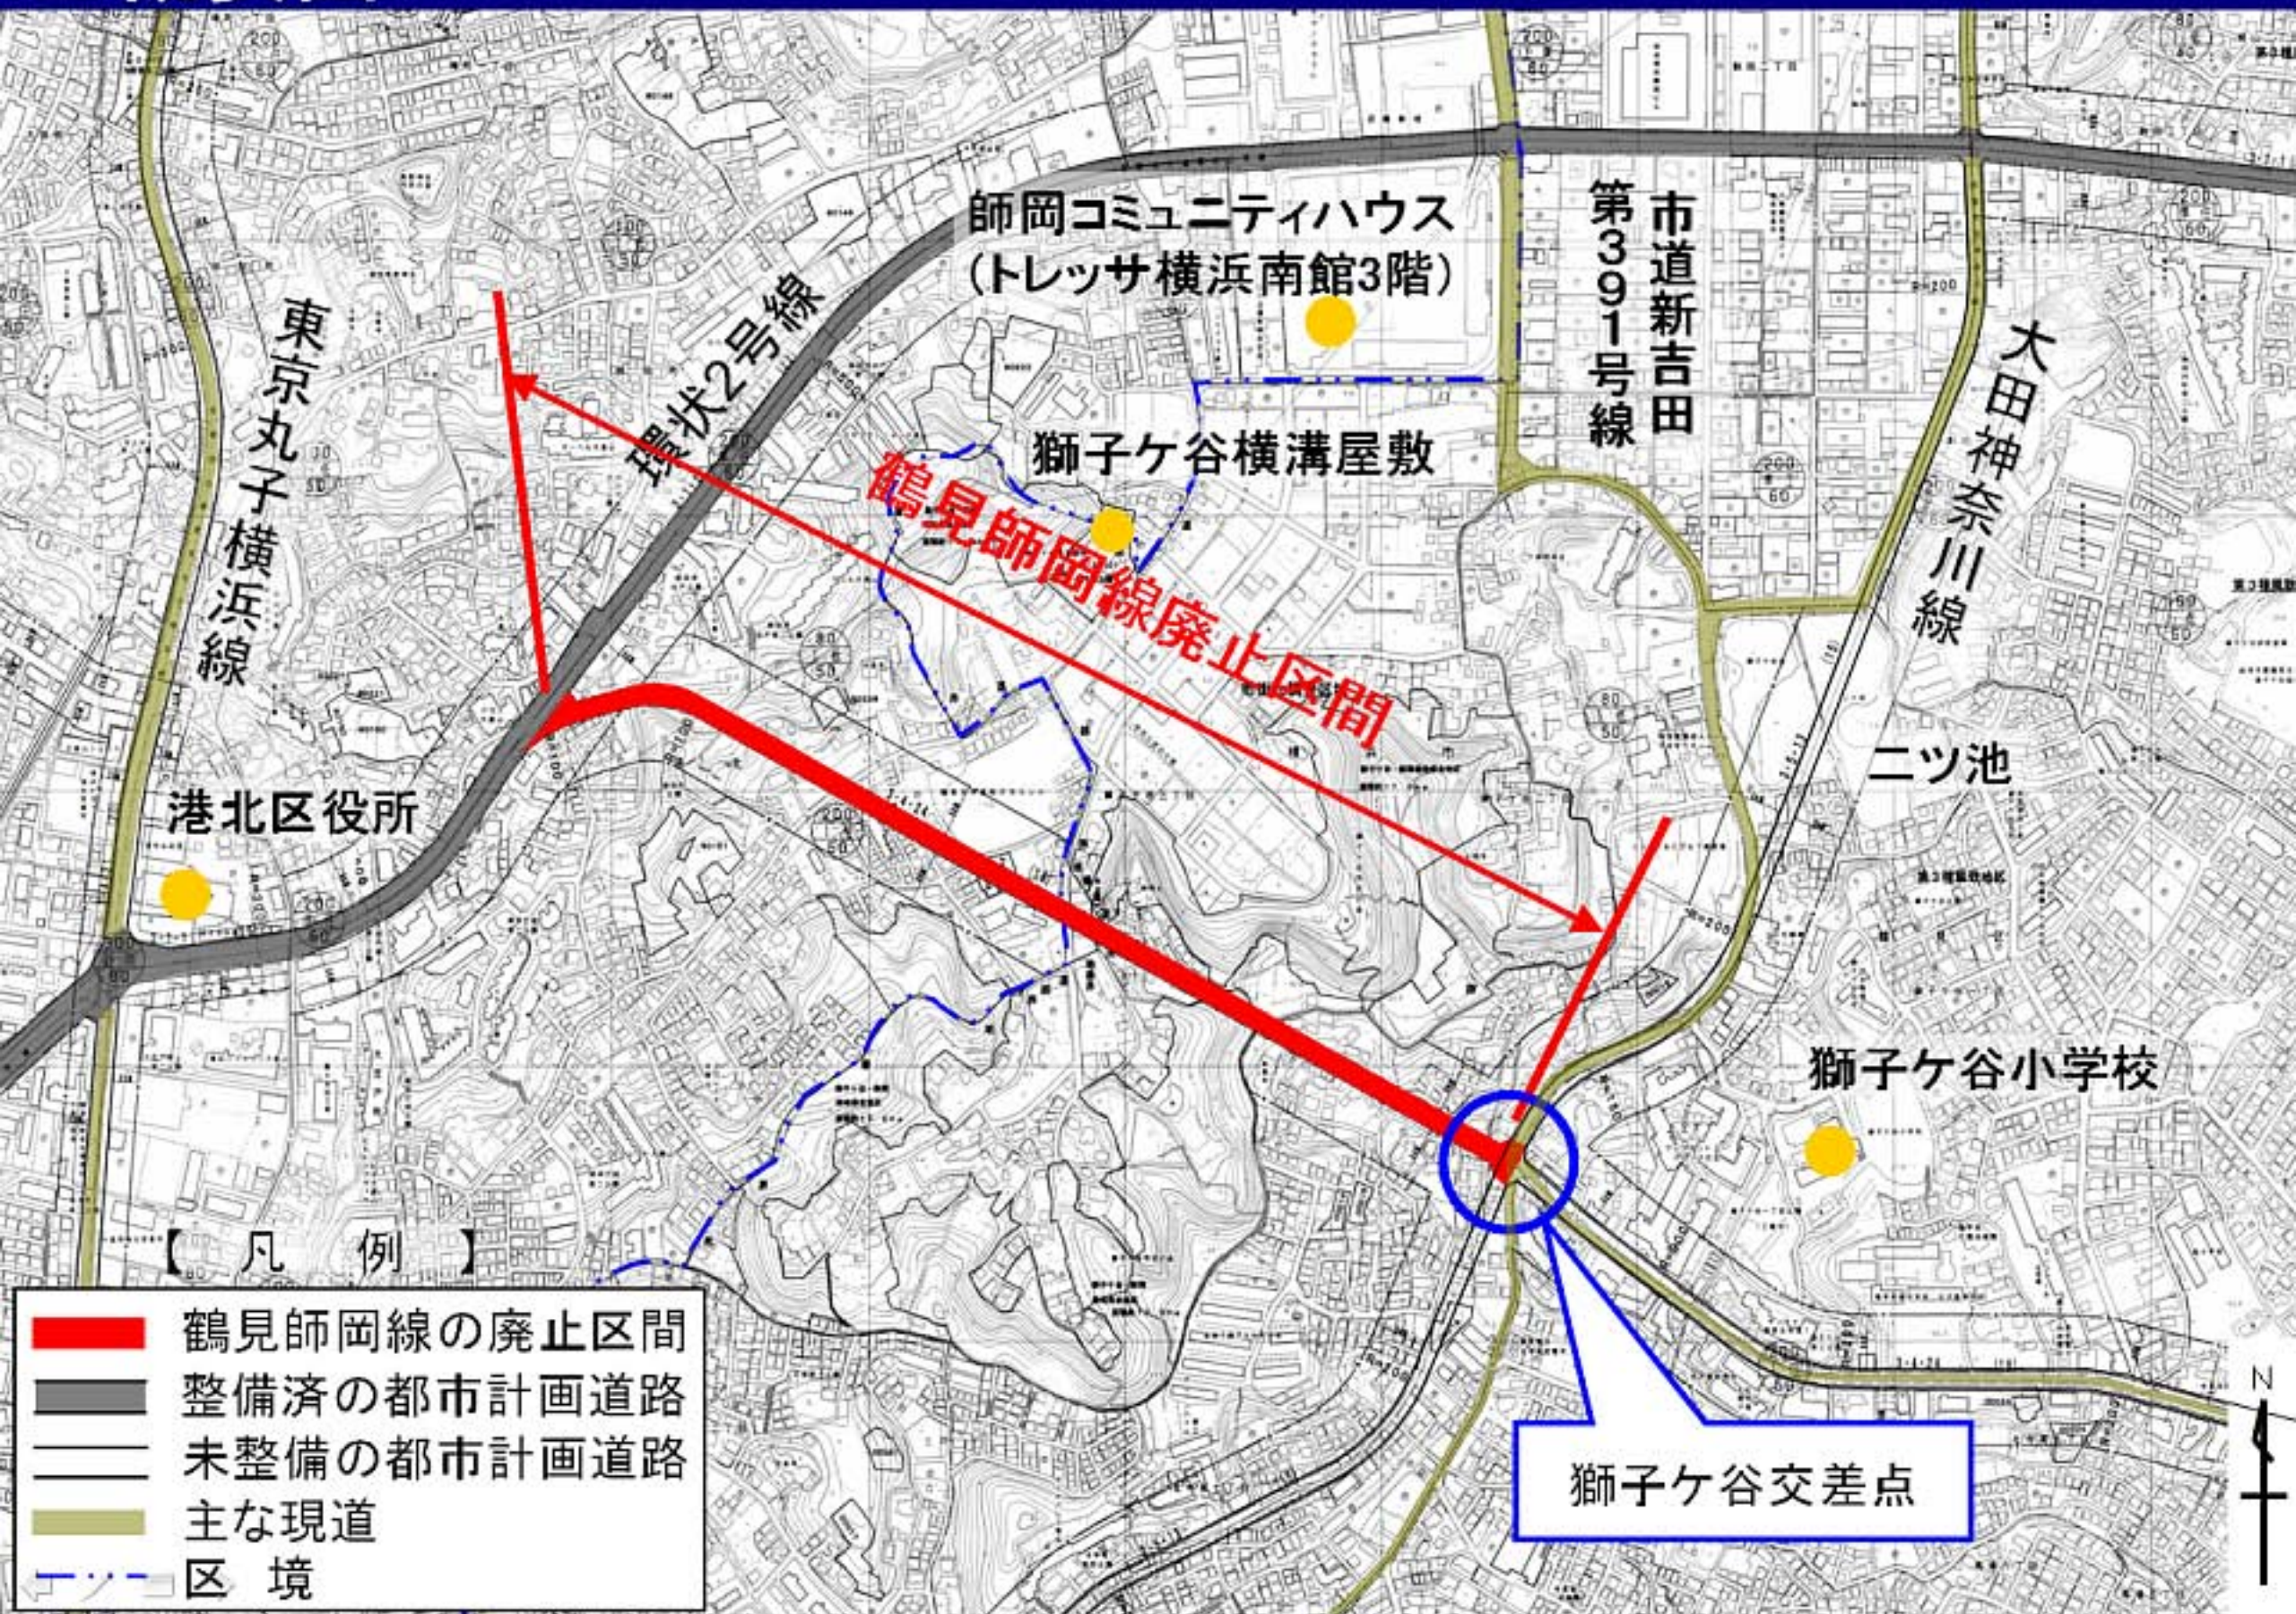

■説明内容

1 都市計画変更に至った経緯について
～ 都市計画道路網の見直し ～

2 都市計画市素案について

3 今後の手続きの流れについて

位置図

概要図

■ 計画地周辺の状況

■ 計画地周辺の状況

獅子ヶ谷交差点

■計画地周辺の状況

概要図

名称	獅子ヶ谷・師岡緑地保全地区
面積	約17ha
都市計画決定年月日	昭和62年7月14日(当初決定) 平成8年11月26日(最終変更)

市街化調整区域

獅子ヶ谷・師岡
緑地保全地区

まとまりのある貴重な緑地

■ 現況の緑地等