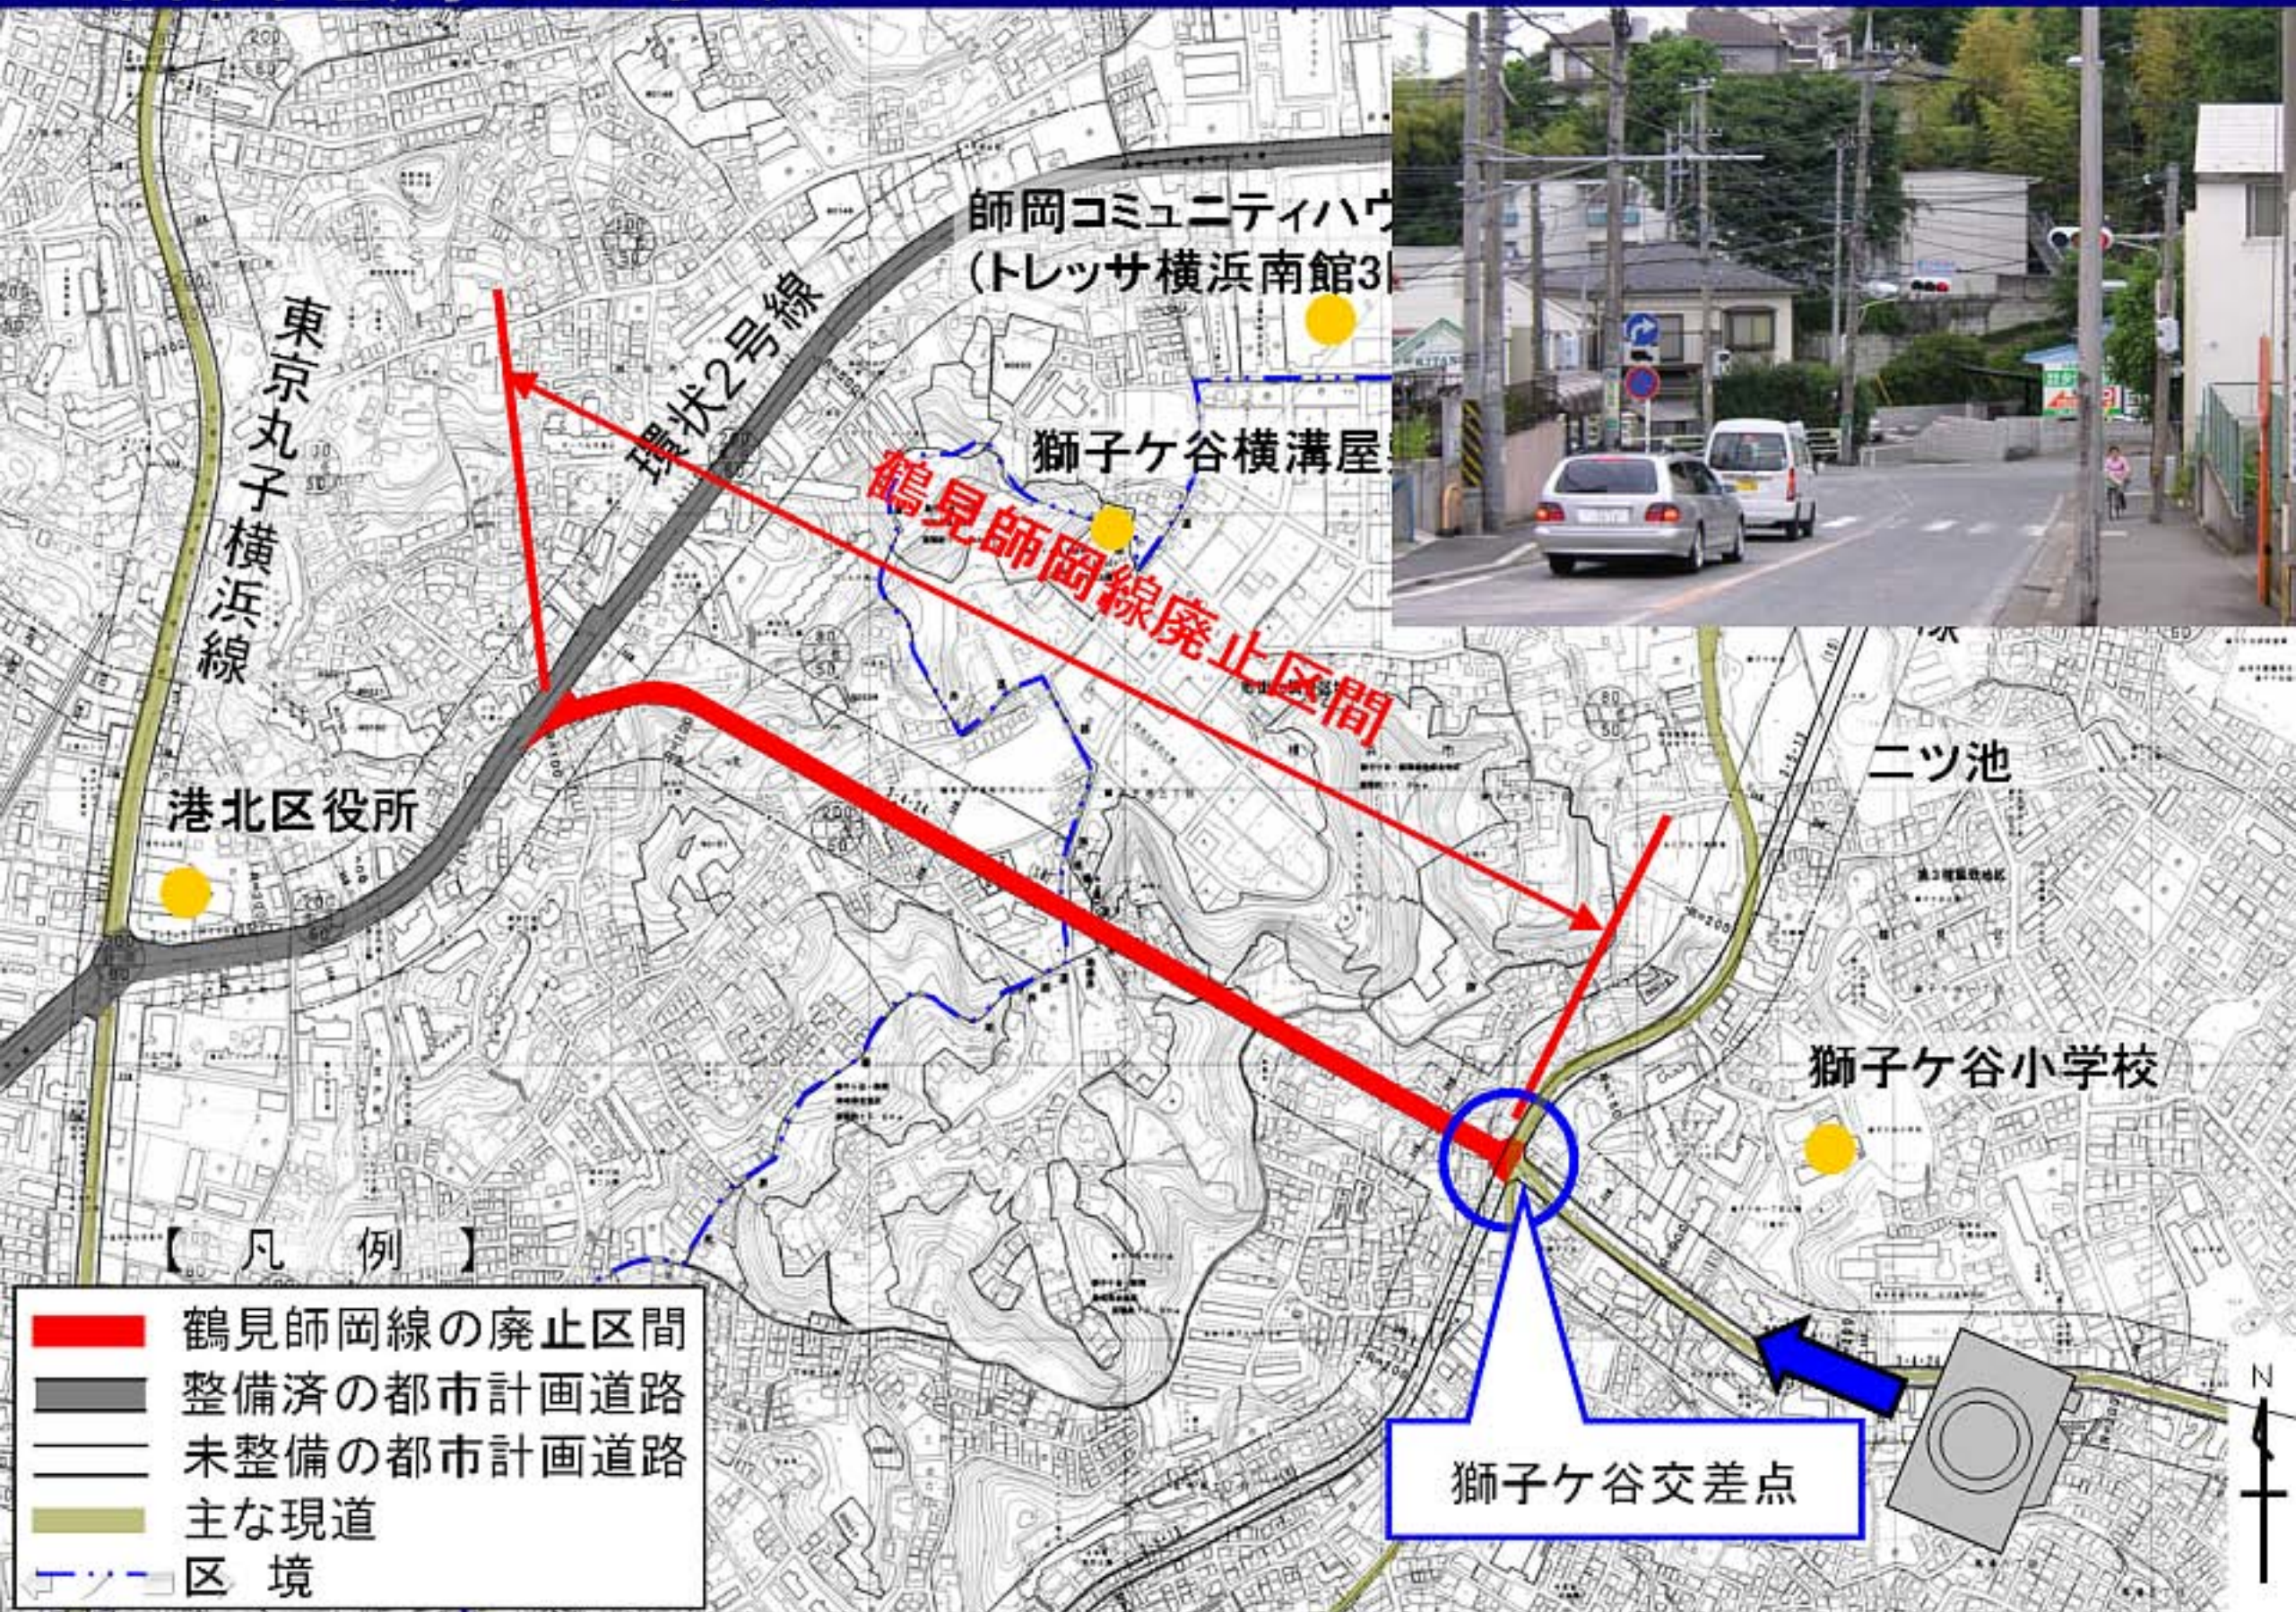

■説明内容

1 都市計画変更に至った経緯について
～ 都市計画道路網の見直し ～

2 都市計画市素案について

3 今後の手続きの流れについて

位置図

概要図

■ 計画地周辺の状況

■ 計画地周辺の状況

獅子ヶ谷交差点

■計画地周辺の状況

概要図

名称	獅子ヶ谷・師岡緑地保全地区
面積	約17ha
都市計画決定年月日	昭和62年7月14日(当初決定) 平成8年11月26日(最終変更)

市街化調整区域

獅子ヶ谷・師岡
緑地保全地区

まとまりのある貴重な緑地

■ 現況の緑地等