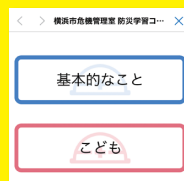

防災学習コンテンツ

防災に関わる様々な情報を掲載
クイズ・動画・教材で楽しく学習