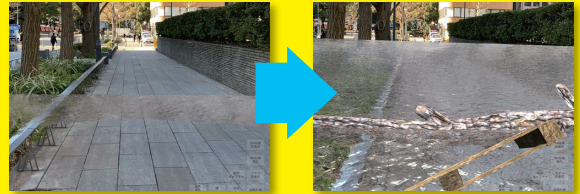

AR 防災AR

- 今いる場所で浸水状況を疑似体験

今いる場所で災害が起きたら・・・シミュレーション

iOSのみ対応