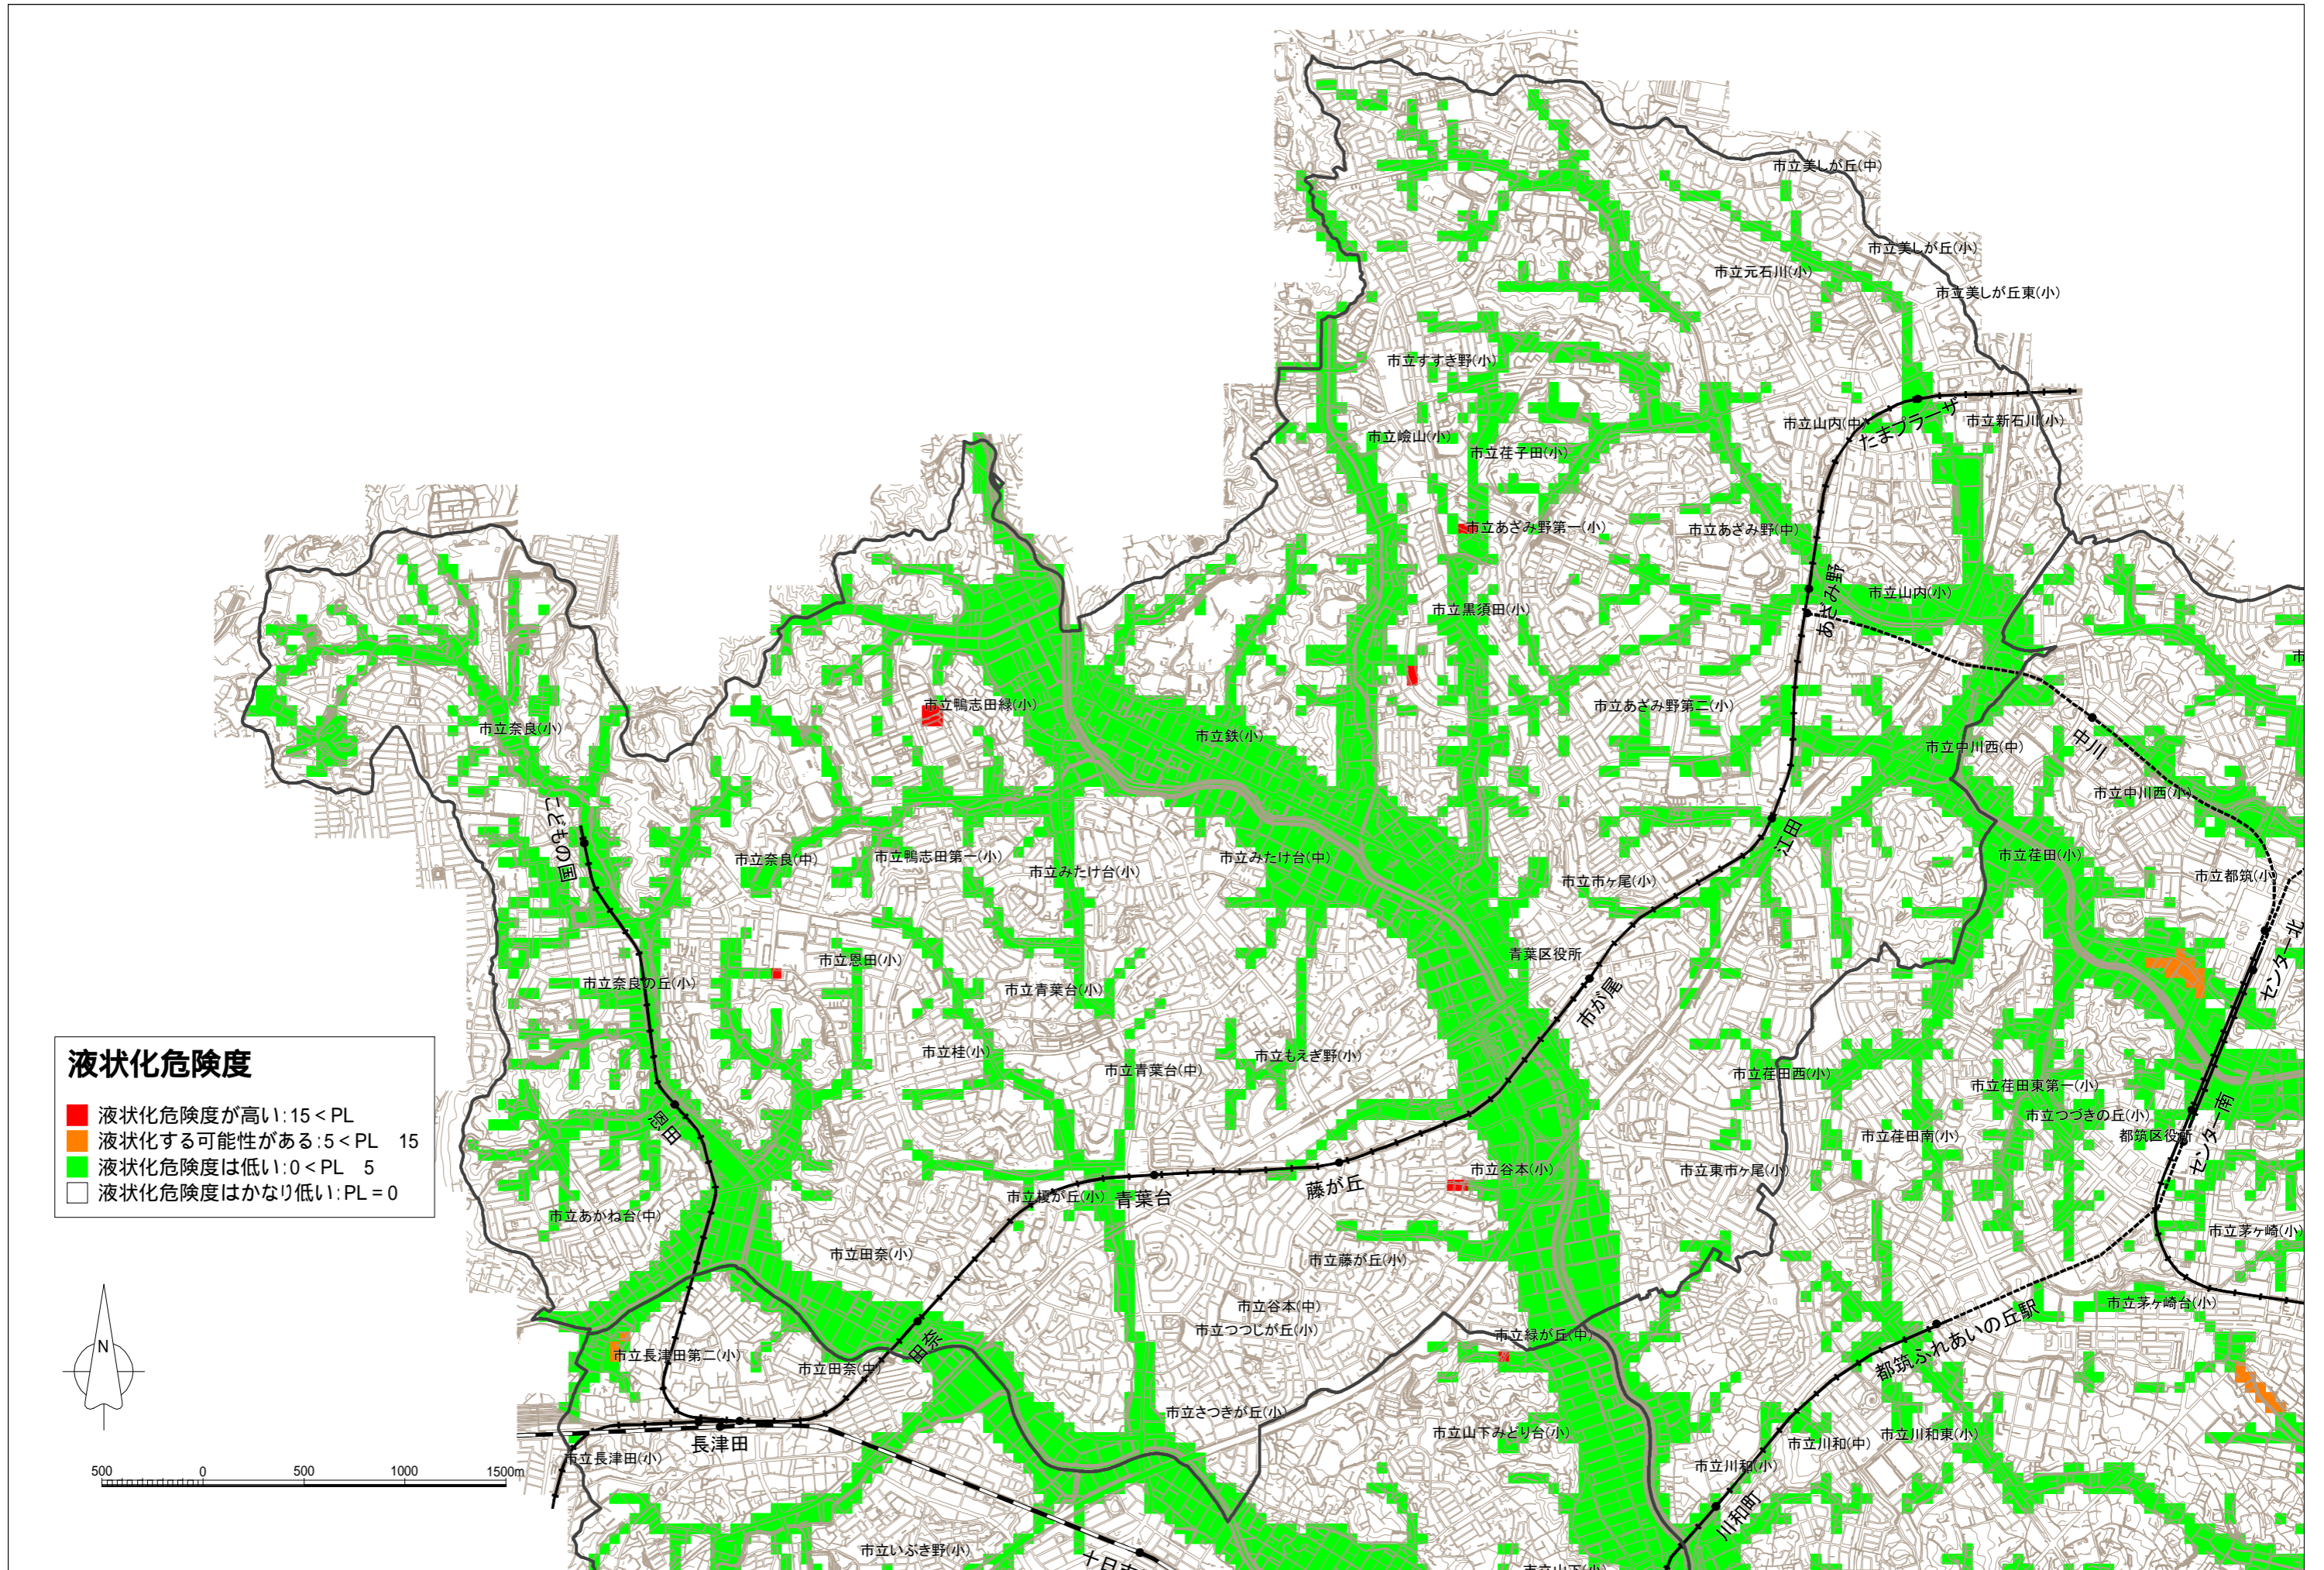

元禄型関東地震被害想定 液状化マップ:青葉区

横浜市消防局 平成24年10月作成:横浜市地震被害想定調査に基づいて、市内における50mメッシュごとの液状化危険度評価を行いました。