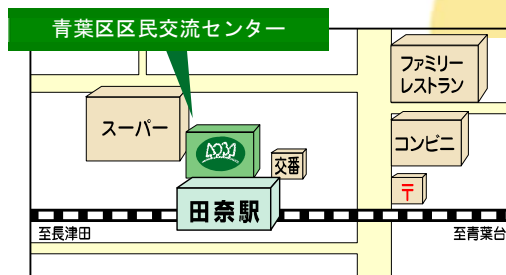

第15回

区民交流センターまつり

令和元年 11月23日(祝・土)

10:00 ~ 15:00

~田奈から広がる地域の和・世界のわ~

地域の活動団体やあかね台中学校(吹奏楽部・音楽部)と日本体育大学研修部の「エッサッサ」の舞台発表、国際色豊かな催し、餅つきなど模擬店はおいしいものがいっぱい!野菜や花苗の販売、お茶席、健康チェック、白バイの体験など盛りだくさん!! リユース文庫では掘り出し物も!?

家族みんなで楽しめるセンターまつりに Let`s go!

*内容は変更になる場合があります。

青葉区区民交流センター
田奈駅前広場 (田奈町 76)

主催: 区民交流センターまつり実行委員会

(恩田連合自治会・青葉国際交流ラウンジ・青葉区区民活動支援センター)

問合せ: 青葉区区民活動支援センター TEL:(045)978-3327