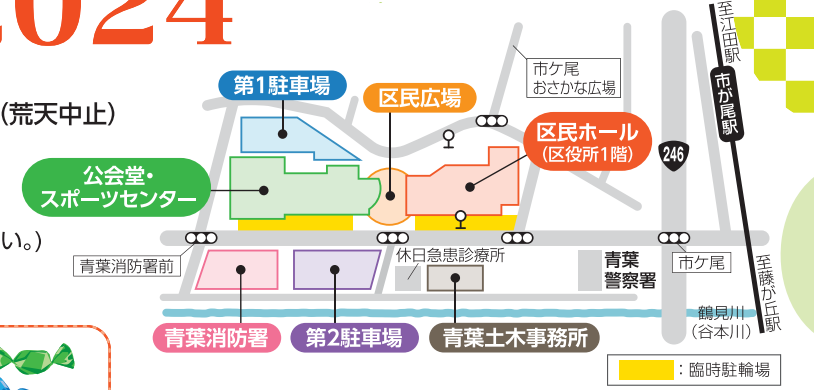

芝信用金庫 藤が丘支店
社会福祉法人こどもの国協会
社会福祉法人祥泉福祉会 りんどう保育園
社会福祉法人創生会 創生園青葉
社会福祉法人博愛福祉会 もみじ第二保育園
社会福祉法人博愛福祉会 もみじ保育園
社会福祉法人みどり福祉会
社会福祉法人湧翠会
社会福祉法人横浜市青葉区社会福祉協議会
社会福祉法人緑成会 特別養護老人ホーム緑の郷
杉浦不動産管理有限会社
世田谷信用金庫 青葉台支店
大成祭典株式会社
たまプラーザ駅前通り商店会
たまプラーザ商店会
まっぴい・青葉の街
森 和夫
有限会社希匠(ぐらすうっど)
有限会社緑山造園
有限会社ユイト
有限会社大桜
有限会社幸優商事
有限会社サンオーク
有限会社シモヤマランドスケープ 軽井沢園
パナソニックの店 有限会社大丸電機
有限会社フローラ横溝
有限会社向商事
有限会社ヤマ長
有限会社吉春商事
横浜ガーデンテニスクラブ株式会社
横浜市青葉区薬剤師会
横浜市民共済生活協同組合
横浜商工会議所 みどり支部
横浜信用金庫 あざみ野支店
横浜総合病院附属あざみ野健診クリニック
敬省略・順不同

地域の力~共に進もう心の絆を青葉から~

青葉区民まつり

11/3 2024

日時 11/3 日・祝 10時~15時(荒天中止)
(開場9時30分)

会場 青葉区総合庁舎周辺
(駐車場は利用できません。公共交通機関をご利用ください。)

主催:青葉ふるさと協議会 青葉区民まつり運営委員会

30周年特別企画

- ・スタンプラリー 各会場(詳細中面) 先着500名様
全て集めるとオリジナルキャンディープレゼント
- ・フォトスポット 公会堂 抽選で50名様

アンケートに答えて
東急記念乗車券プレゼント

ステージイベント

第2駐車場特設ステージ・公会堂

- ・オープニング
 - ・みんなで踊ろう! 青葉音頭
 - ・区内小中高校発表(ダンス、吹奏楽) ほか
- ※区民の発表について、関係者以外の写真・動画撮影は禁止します。
※撮影した写真・動画のSNSやホームページ等への公開は禁止します。

スポーツゾーン

スポーツセンター(第2体育室)

- ・体力測定
- ・スポーツ体験