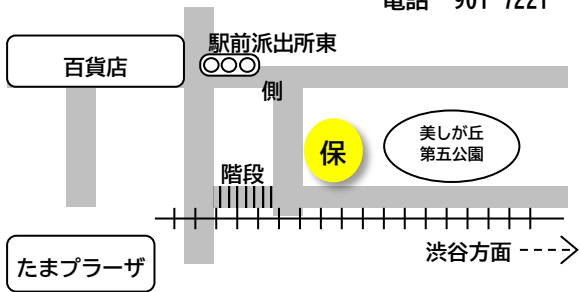

開催園 美しが丘保育園

美しが丘 2-2-1 「たまプラーザ」 駅徒歩 5分
電話 901-7221