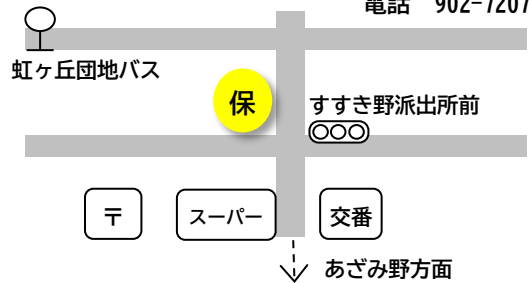

開催園 すずき野保育園

すすき野 2-8-6
「あざみ野」 駅からバス「虹ヶ丘団地」 徒歩 5分
電話 902-7207