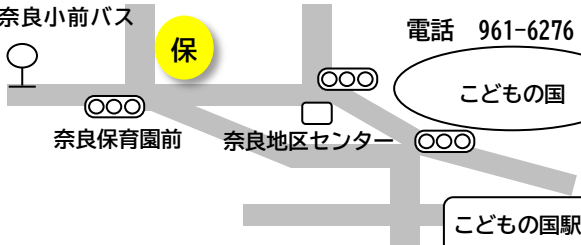

楽しい遊びのコーナーがいっぱい！

- *種まきコーナー
- *体を動かして遊ぼうコーナー
- *あかちゃんコーナー
- *作って遊ぼうコーナー
- *動物玉入れコーナー 等

お楽しみタイム！

- *各保育園の園児から
歌や踊りのプレゼントが
あります♪
お楽しみに♪

☆ 各保育園への案内図は、裏面にありますのでご覧ください。
☆ 詳細は、美しが丘保育園・荇田保育園にお問い合わせください。

市立保育所 MAP

開催園 美しが丘保育園

美しが丘 2-2-1 「たまプラーザ」 駅徒歩 5分
電話 901-7221

開催園 すずき野保育園

すすき野 2-8-6
「あざみ野」 駅からバス「虹ヶ丘団地」 徒歩 5分
電話 902-7207

開催園 奈良保育園

奈良町 1843-1 「こどもの国」 駅徒歩 10分
奈良小前バス
電話 961-6276

開催園 荇田保育園

荇田北 2-11-40 「市が尾」 駅徒歩 10分
電話 913-7952